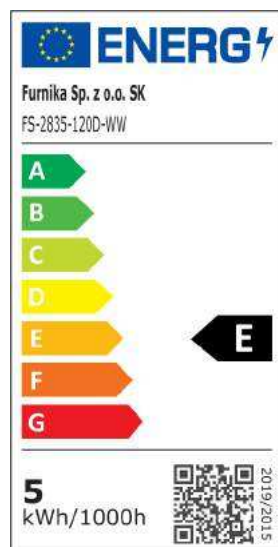

Energielabel für alle HILLSBORO LED Beleuchtungen