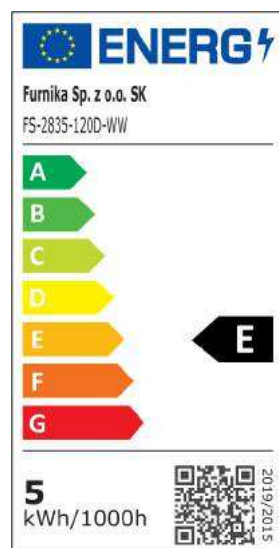

Energielabel für alle HILLSBORO LED Beleuchtungen