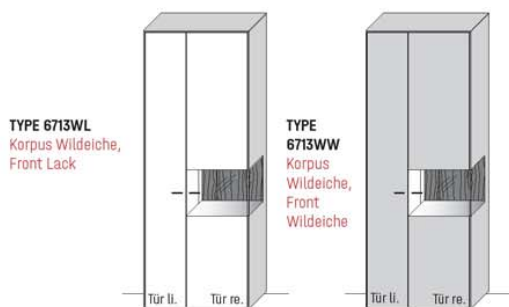

TYPE 6713WL
Korpus Wildeiche,
Front Lack

TYPE 6713WW
Korpus Wildeiche,
Front Wildeiche

B 76,9 × H 205,5 × T 37,1 cm
9 Böden, 10 Fächer

TYPE 6713WL (Abbildung)	Korpus Wildeiche /	€ 2.979,-
TYPE 6714WL (spiegelseitig)	Front Lack	€ 2.979,-
TYPE 6713WW (Abbildung)	Korpus Wildeiche /	€ 3.227,-
TYPE 6714WW (spiegelseitig)	Front Wildeiche	€ 3.227,-
Rückwand-Akzent	Art.-Nr. 441RA	€ 235,-
LED-Rückwand-Beleuchtung 3,4 W	Art.-Nr. 441B	€ 184,-
Trafo inkl. Schalter mit Stecker (max. 15 W) *	Art.-Nr. 8015	€ 143,-
Funkdimmer anstatt Schalter *	Art.-Nr. 8212	€ 173,-
Einlegeboden, Holz, B 43,0 cm	Art.-Nr. 8438W	€ 92,-
Einlegeboden, Holz, B 28,0 cm	Art.-Nr. 8338W	€ 81,-

Hinweis: Bitte Lackausführung angeben. * Bitte ausreichend Trafos und ggf. Funkdimmer mitbestellen. Je Trafo ist ein Funkdimmer erforderlich.