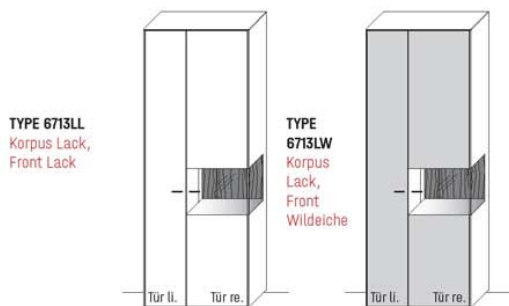

TYPE 6713LL
Korpus Lack,
Front Lack

TYPE 6713LW
Korpus Lack,
Front Wildeiche

B 76,9 × H 205,5 × T 37,1 cm
9 Böden, 10 Fächer

TYPE 6713LL (Abbildung)	Korpus Lack /	€ 2.001,-
TYPE 6714LL (spiegelseitig)	Front Lack	€ 2.001,-
TYPE 6713LW (Abbildung)	Korpus Lack /	€ 2.249,-
TYPE 6714LW (spiegelseitig)	Front Wildeiche	€ 2.249,-
Rückwand-Akzent	Art.-Nr. 441RA	€ 235,-
LED-Rückwand-Beleuchtung 3,4 W	Art.-Nr. 441B	€ 184,-
Trafo inkl. Schalter mit Stecker (max. 15 W) *	Art.-Nr. 8015	€ 143,-
Funkdimmer anstatt Schalter *	Art.-Nr. 8212	€ 173,-
Einlegeboden, Lack, B 43,0 cm	Art.-Nr. 8438L	€ 92,-
Einlegeboden, Lack, B 28,0 cm	Art.-Nr. 8338L	€ 81,-