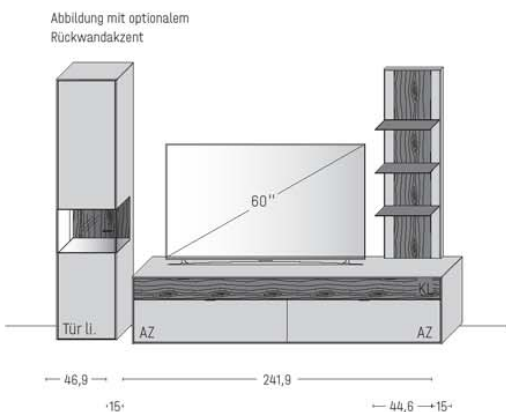

KOMBI 0033WW | SPIEGELSEITIG 0133WW

Korpus Wildeiche, Front Wildeiche

B 303,8 × **H** 201,9 × **T** 45,2 cm

GESAMTPREIS KOMBINATION

- ohne Zubehör -

		€	5.780,-
Zeilenschrank	Art.-Nr. 6413WW	€	2.144,-
Lowboard	Art.-Nr. 1455WW	€	3.238,-
Wandpaneel	Art.-Nr. 8431W	€	1.419,-

ZUBEHÖREMPFEHLUNG

Rückwand-Akzent (f. 6413WW)	Art.-Nr. 441RA	€	235,-
LED-Rückwand-Beleuchtung 3,4 W (f. 6413WW)	Art.-Nr. 441B	€	184,-
LED-Paneel-Beleuchtung 15,4 W (f. 8431W)	Art.-Nr. 843B	€	262,-
Trafo inkl. Schalter mit Stecker (max. 15 W) *	Art.-Nr. 8015	€	143,-
Trafo inkl. Schalter mit Stecker (max. 30 W) *	Art.-Nr. 8030	€	175,-
Funkdimmer anstatt Schalter *	Art.-Nr. 8212	€	173,-

Hinweis: Bitte Lackausführung angeben. * Bitte ausreichend Trafos und ggf. Funkdimmer mitbestellen. Je Trafo ist ein Funkdimmer erforderlich.