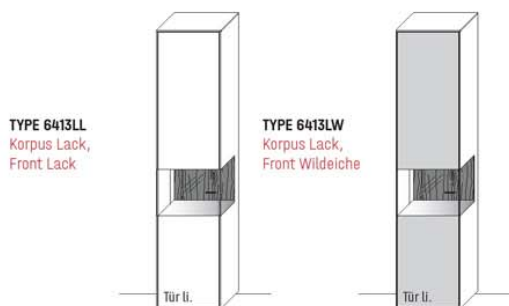

Typen- und Preisliste

ZEILENSCHRÄNKE (H 205,5 CM)

TUCSON

TYPE 6413LL
Korpus Lack,
Front Lack

TYPE 6413LW
Korpus Lack,
Front Wildeiche

B 46,9 × H 205,5 × T 37,1 cm
5 Böden, 6 Fächer

TYPE 6413LL (Türanschlag links)	Korpus Lack /	€ 1.615,-
TYPE 6414LL (Türanschlag rechts)	Front Lack	€ 1.615,-
TYPE 6413LW (Türanschlag links)	Korpus Lack /	€ 1.766,-
TYPE 6414LW (Türanschlag rechts)	Front Wildeiche	€ 1.766,-
Rückwand-Akzent	Art.-Nr. 441RA	€ 235,-
LED-Rückwand-Beleuchtung 3,4 W	Art.-Nr. 441B	€ 184,-
Trafo inkl. Schalter mit Stecker (max. 15 W) *	Art.-Nr. 8015	€ 143,-
Funkdimmer anstatt Schalter *	Art.-Nr. 8212	€ 173,-
Einlegeboden, Lack, B 43,0 cm	Art.-Nr. 8438L	€ 92,-