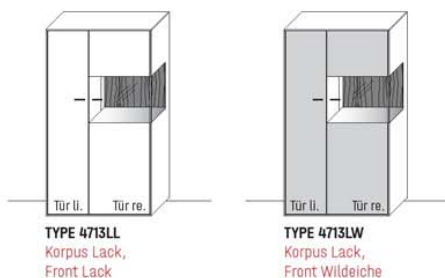

B 76,9 × H 138,3 × T 37,1 cm
6 Böden, 8 Fächer

TYPE 4713LL (Abbildung)	Korpus Lack /	€	1.693,-
TYPE 4714LL (spiegelseitig)	Front Lack	€	1.693,-
TYPE 4713LW (Abbildung)	Korpus Lack /	€	1.838,-
TYPE 4714LW (spiegelseitig)	Front Wildeiche	€	1.838,-
Rückwand-Akzent	Art.-Nr. 441RA	€	235,-
LED-Rückwand-Beleuchtung 3,4 W	Art.-Nr. 441B	€	184,-
Trafo inkl. Schalter mit Stecker (max. 15 W) *	Art.-Nr. 8015	€	143,-
Funkdimmer anstatt Schalter *	Art.-Nr. 8212	€	173,-
Einlegeboden, Lack, B 43,0 cm	Art.-Nr. 8438L	€	92,-
Einlegeboden, Lack, B 28,0 cm	Art.-Nr. 8338L	€	81,-