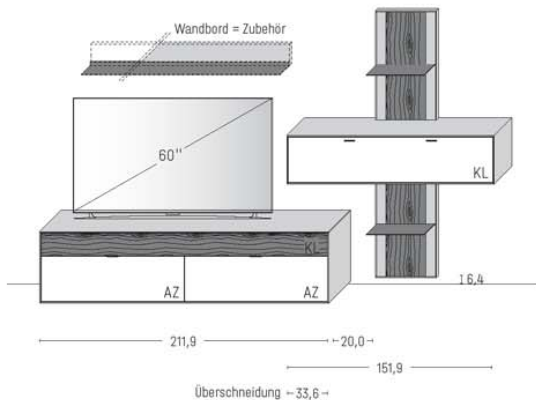

Typen- und Preisliste

KOMBINATIONEN

TUCSON

KOMBI 0032WL | SPIEGELSEITIG 0132WL

Korpus Wildeiche, Front Lack

B 330,2 x H 201,9 x T 45,2 cm

GESAMTPREIS KOMBINATION

- ohne Zubehör -