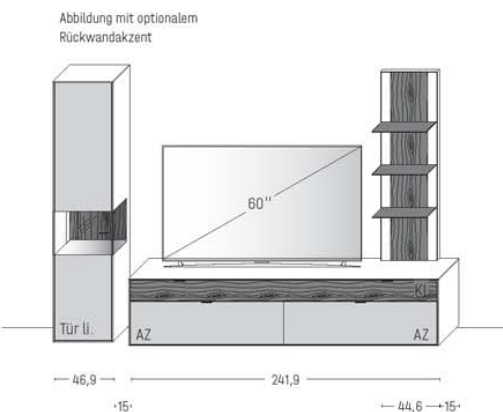

KOMBI 0033LW | SPIEGELSEITIG 0133LW

Korpus Lack, Front Wildeiche

B 303,8 × H 201,9 × T 45,2 cm

GESAMTPREIS KOMBINATION

- ohne Zubehör -

		€	5.055,-
Zeilenschrank	Art.-Nr. 6413LW	€	1.766,-
Lowboard	Art.-Nr. 1455LW	€	2.859,-
Wandpaneel	Art.-Nr. 8431L	€	1.343,-

ZUBEHÖREMPFEHLUNG

Rückwand-Akzent (f. 6413LW)	Art.-Nr. 441RA	€	235,-
LED-Rückwand-Beleuchtung 3,4 W (f. 6413LW)	Art.-Nr. 441B	€	184,-
LED-Paneel-Beleuchtung 15,4 W (f. 8431L)	Art.-Nr. 843B	€	262,-
Trafo inkl. Schalter mit Stecker (max. 15 W) *	Art.-Nr. 8015	€	143,-
Trafo inkl. Schalter mit Stecker (max. 30 W) *	Art.-Nr. 8030	€	175,-
Funkdimmer anstatt Schalter *	Art.-Nr. 8212	€	173,-

Hinweis: Bitte Lackausführung angeben. * Bitte ausreichend Trafos und ggf. Funkdimmer mitbestellen. Je Trafo ist ein Funkdimmer erforderlich.