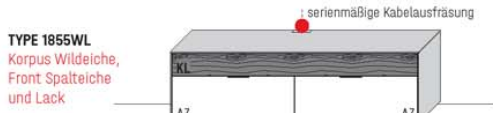

TYPE 1855WW
Korpus Wildeiche,
Front Spalteiche
und Wildeiche