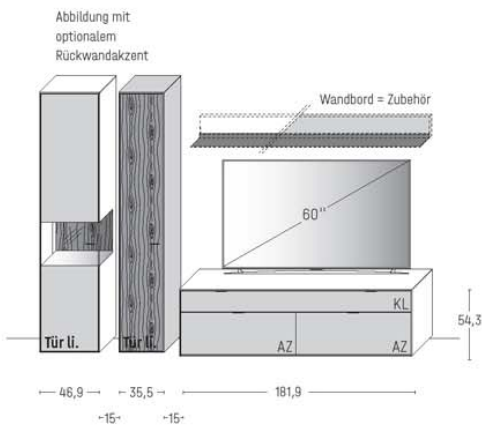

KOMBI 0002LW | SPIEGELSEITIG 0102LW

Korpus Lack, Front Wildeiche

B 294,3 × H 205,5 × T 45,2 cm

GESAMTPREIS KOMBINATION

- ohne Zubehör -

		€	6.258,-
Zeilenschrank	Art.-Nr. 6413LW	€	1.766,-
Zeilenschrank	Art.-Nr. 6357W	€	2.452,-
Lowboard	Art.-Nr. 1851LW	€	2.040,-

ZUBEHÖREMPFEHLUNG

Wandbord, Lack	Art.-Nr. 8181L	€	513,-
Wandbord, Wildeiche	Art.-Nr. 8180W	€	534,-
LED-Wandbord-Beleuchtung 7,7 W (f. 8180/1)	Art.-Nr. 818B	€	239,-
Rückwand-Akzent (f. 6413LW)	Art.-Nr. 441RA	€	235,-
LED-Rückwand-Beleuchtung 3,4 W (f. 6413LW)	Art.-Nr. 441B	€	184,-
Trafo inkl. Schalter mit Stecker (max. 15 W) *	Art.-Nr. 8015	€	143,-
Trafo inkl. Schalter mit Stecker (max. 30 W) *	Art.-Nr. 8030	€	175,-
Funkdimmer anstatt Schalter *	Art.-Nr. 8212	€	173,-

Hinweis: Bitte Lackausführung angeben. * Bitte ausreichend Trafos und ggf. Funkdimmer mitbestellen. Je Trafo ist ein Funkdimmer erforderlich.

Alle Preise sind Unverbindliche Preisempfehlungen, ohne Lieferung und Montage, in Euro einschließlich der jeweils gültigen Mehrwertsteuer. Abweichungen in Struktur, Farbe, Form, Abmessungen, Gewicht sowie technische Änderungen gegenüber den Abbildungen und textlichen Angaben sind möglich und bleiben vorbehalten, soweit diese in der Natur der verwendeten Materialien liegen und handelsüblich sind. Alles ohne Deko, nur solange Vorrat reicht. 19