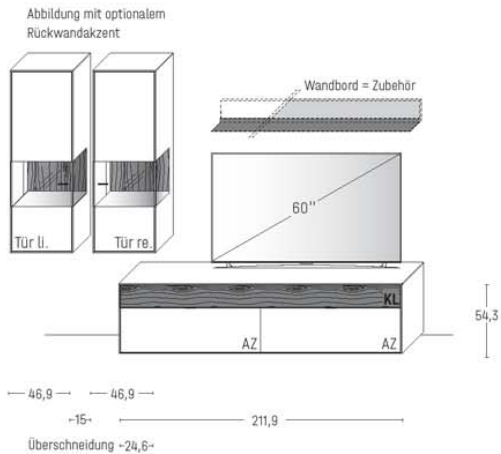

Korpus Lack, Front Lack

B 296,1 × H 210,9 × T 45,2 cm

GESAMTPREIS KOMBINATION

- ohne Zubehör -

		€	5.155,-
Hängeelement	Art.-Nr. 14413LL	€	1.417,-
Hängeelement	Art.-Nr. 14414LL	€	1.417,-
Lowboard	Art.-Nr. 1155LL	€	2.321,-