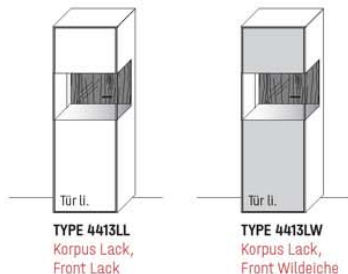

Typen- und Preisliste

HIGHBOARDS (H 138,3 CM)

TUCSON

B 46,9 × H 138,3 × T 37,1 cm
3 Böden, 4 Fächer

TYPE 4413LL (Türanschlag links)	Korpus Lack /	€	1.348,-
TYPE 4414LL (Türanschlag rechts)	Front Lack	€	1.348,-
TYPE 4413LW (Türanschlag links)	Korpus Lack /	€	1.440,-
TYPE 4414LW (Türanschlag rechts)	Front Wildeiche	€	1.440,-
Rückwand-Akzent	Art.-Nr. 441RA	€	235,-
LED-Rückwand-Beleuchtung 3,4 W	Art.-Nr. 441B	€	184,-
Trafo inkl. Schalter mit Stecker (max. 15 W) *	Art.-Nr. 8015	€	143,-
Funkdimmer anstatt Schalter *	Art.-Nr. 8212	€	173,-
Einlegeboden, Lack, B 43,0 cm	Art.-Nr. 8438L	€	92,-