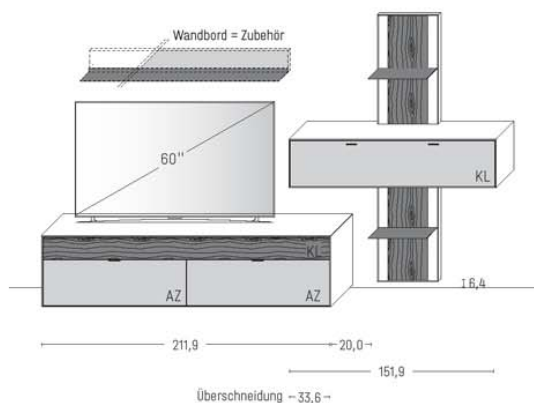

KOMBI 0032LW | SPIEGELSEITIG 0132LW

Korpus Lack, Front Wildeiche

B 330,2 × H 201,9 × T 45,2 cm

GESAMTPREIS KOMBINATION

- ohne Zubehör -

		€	4.699,-
Lowboard	Art.-Nr. 1155LW	€	2.535,-
Wandpaneel	Art.-Nr. 8632L	€	1.852,-
Hängeelement	Art.-Nr. 11531LW	€	1.106,-

ZUBEHÖREMPFEHLUNG

Wandbord, Lack	Art.-Nr. 8146L	€	472,-
Wandbord, Wildeiche	Art.-Nr. 8145W	€	504,-
LED-Wandbord-Beleuchtung 5,4 W (f. 8145/6)	Art.-Nr. 814B	€	207,-
LED-Paneel-Beleuchtung 15,6 W (f. 8632L)	Art.-Nr. 863B	€	363,-
Trafo inkl. Schalter mit Stecker (max. 15 W) *	Art.-Nr. 8015	€	143,-
Trafo inkl. Schalter mit Stecker (max. 30 W) *	Art.-Nr. 8030	€	175,-
Funkdimmer anstatt Schalter *	Art.-Nr. 8212	€	173,-

Hinweis: Bitte Lackausführung angeben. * Bitte ausreichend Trafos und ggf. Funkdimmer mitbestellen. Je Trafo ist ein Funkdimmer erforderlich.

Alle Preise sind Unverbindliche Preisempfehlungen, ohne Lieferung und Montage, in Euro einschließlich der jeweils gültigen Mehrwertsteuer. Abweichungen in Struktur, Farbe, Form, Abmessungen, Gewicht sowie technische Änderungen gegenüber den Abbildungen und textlichen Angaben sind möglich und bleiben vorbehalten, soweit diese in der Natur der verwendeten Materialien liegen und handelsüblich sind. Alles ohne Deko, nur solange Vorrat reicht. 25