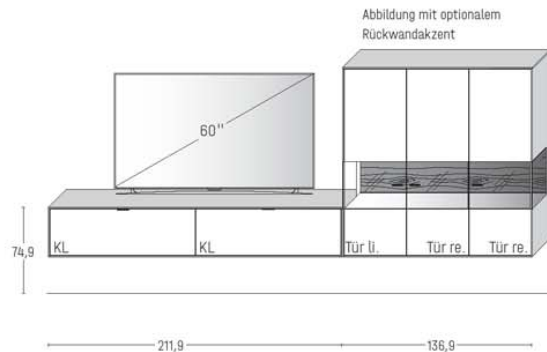

Korpus Wildeiche, Front Lack

B 348,8 × H 175,7 × T 37,1 cm

GESAMTPREIS KOMBINATION

- ohne Zubehör -

		€	5.175,-
Hängelowboard	Art.-Nr. 11132WL	€	1.688,-
Hängeelement	Art.-Nr. 14333WL	€	3.487,-

ZUBEHÖREMPFEHLUNG