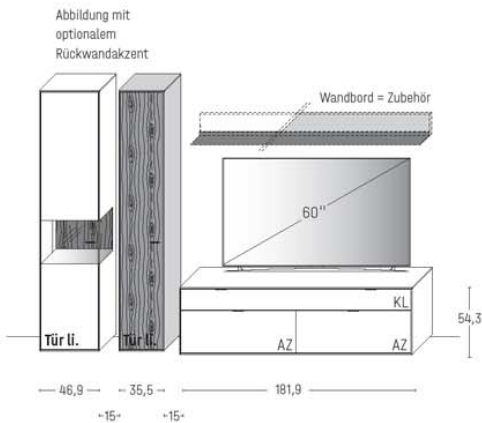

Typen- und Preisliste

KOMBINATIONEN

KOMBI 0002LL | SPIEGELSEITIG 0102LL

Korpus Lack, Front Lack

B 294,3 × H 205,5 × T 45,2 cm

TUCSON

GESAMTPREIS KOMBINATION

- ohne Zubehör -