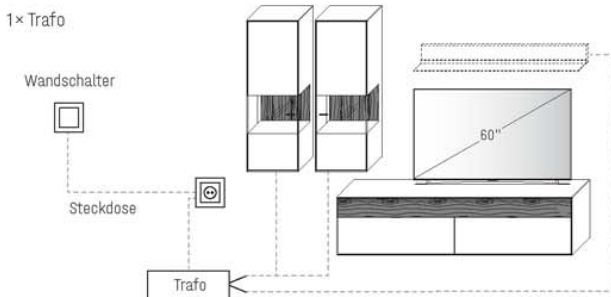

FÜR SCHALTBARE STECKDOSE/N MIT TRAFU ÜBER WANDSCHALTER

Bitte am Ende Ihrer Planung die Gesamtwattzahl ermitteln und den/die entsprechende(n) LED-Trafo(s) sowie die gewünschte Schaltvariante(n) definieren. Optional kann der Schalter durch einen Funkdimmer ersetzt werden, sodass Sie die Beleuchtung per Fernbedienung bequem vom Sofa aus steuern können. Diesbezüglich sollte dem Auftrag unbedingt eine Planungsskizze hinzugefügt werden.

Hinweis: Bitte bei der Auswahl des Funkdimmer unbedingt auf die benötigte Gesamt-Watt-Leistung achten. Hierzu ist zu berücksichtigen, dass von allen gewünschten Typen mit LED-Beleuchtung die Watt-Angaben zu addieren sind.

TRAFU INKL. SCHALTER MIT STECKER

max. 15,0 W	Art.-Nr. 8015	€	143,-
max. 30,0 W	Art.-Nr. 8030	€	175,-
max. 60,0 W	Art.-Nr. 8060	€	253,-