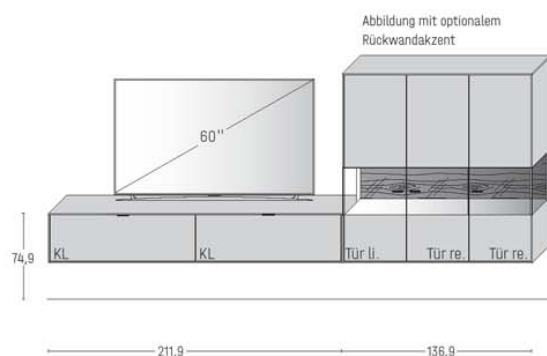

KOMBI 0007WW | SPIEGELSEITIG 0107WW

Korpus Wildeiche, Front Wildeiche

B 348,8 × H 175,7 × T 37,1 cm

GESAMTPREIS KOMBINATION

- ohne Zubehör -

		€	5.630,-
Hängelowboard	Art.-Nr. 11132WW	€	1.833,-
Hängeelement	Art.-Nr. 14333WW	€	3.797,-

ZUBEHÖREMPFEHLUNG

Rückwand-Akzent (f. 14333WW)	Art.-Nr. 433RA	€	488,-
LED-Rückwand-Beleuchtung 6,6 W (f. 14333WW)	Art.-Nr. 433B	€	205,-
Trafo inkl. Schalter mit Stecker (max. 15 W) *	Art.-Nr. 8015	€	143,-
Funkdimmer anstatt Schalter *	Art.-Nr. 8212	€	173,-
Kabelausräsung (f. 11132WW)	Art.-Nr. 6087F	€	99,-

Hinweis: Bitte Lackausführung angeben. * Bitte ausreichend Trafos und ggf. Funkdimmer mitbestellen. Je Trafo ist ein Funkdimmer erforderlich.