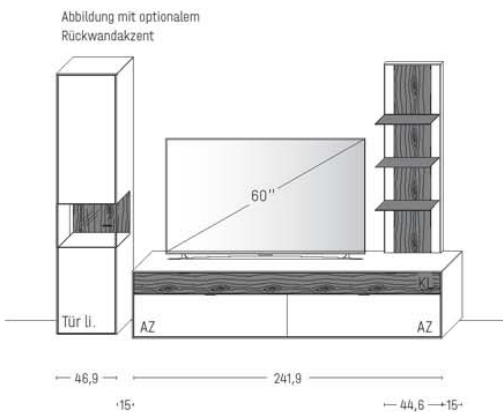

Korpus Lack, Front Lack

B 303,8 × H 201,9 × T 45,2 cm

GESAMTPREIS KOMBINATION

- ohne Zubehör -

		€	4.747,-
Zeilenschrank	Art.-Nr. 6413LL	€	1.615,-
Lowboard	Art.-Nr. 1455LL	€	2.627,-
Wandpaneel	Art.-Nr. 8431L	€	1.343,-