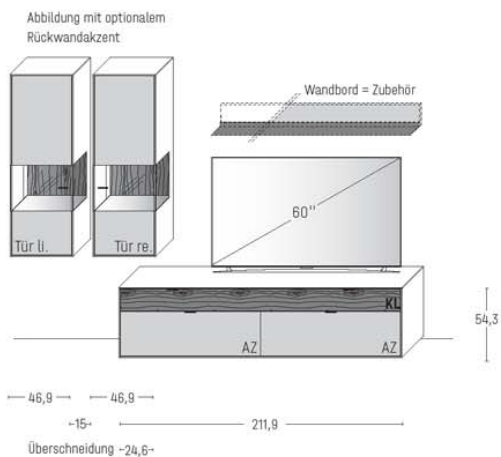

KOMBI 0006LW | SPIEGELSEITIG 0106LW

Korpus Lack, Front Wildeiche

B 296,1 × H 210,9 × T 45,2 cm

GESAMTPREIS KOMBINATION

- ohne Zubehör -

		€	5.553,-
Hängeelement	Art.-Nr. 14413LW	€	1.509,-
Hängeelement	Art.-Nr. 14414LW	€	1.509,-
Lowboard	Art.-Nr. 1155LW	€	2.535,-

ZUBEHÖREMPFEHLUNG

Wandbord, Lack	Art.-Nr. 8146L	€	472,-
Wandbord, Wildeiche	Art.-Nr. 8145W	€	504,-
LED-Wandbord-Beleuchtung 5,4 W (f. 8145/6)	Art.-Nr. 814B	€	207,-
Rückwand-Akzent (f. 14413LW/4LW)	Art.-Nr. 441RA	je €	235,-
LED-Rückwand-Beleuchtung 3,4 W (f. 14413LW/4LW)	Art.-Nr. 441B	je €	184,-
Trafo inkl. Schalter mit Stecker (max. 15 W) *	Art.-Nr. 8015	€	143,-
Trafo inkl. Schalter mit Stecker (max. 30 W) *	Art.-Nr. 8030	€	175,-
Funkdimmer anstatt Schalter *	Art.-Nr. 8212	€	173,-

Hinweis: Bitte Lackausführung angeben. * Bitte ausreichend Trafos und ggf. Funkdimmer mitbestellen. Je Trafo ist ein Funkdimmer erforderlich.