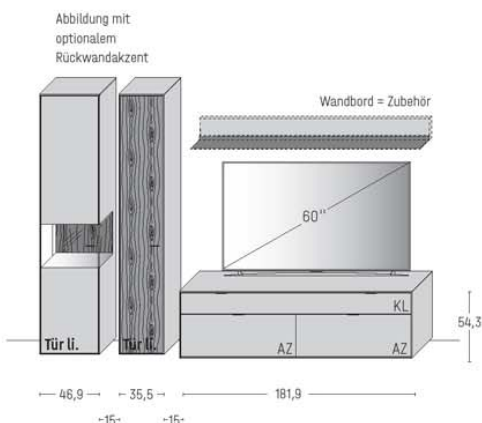

KOMBI 0002WW | SPIEGELSEITIG 0102WW

Korpus Wildeiche, Front Wildeiche

B 294,3 × H 205,5 × T 45,2 cm

GESAMTPREIS KOMBINATION

- ohne Zubehör -

		€	7.105,-
Zeilenschrank	Art.-Nr. 6413WW	€	2.144,-
Zeilenschrank	Art.-Nr. 6357W	€	2.452,-
Lowboard	Art.-Nr. 1851WW	€	2.509,-

ZUBEHÖREMPFEHLUNG

Wandbord, Wildeiche	Art.-Nr. 8180W	€	534,-
LED-Wandbord-Beleuchtung 7,7 W (f. 8180)	Art.-Nr. 818B	€	239,-
Rückwand-Akzent (f. 6413WW)	Art.-Nr. 441RA	€	235,-
LED-Rückwand-Beleuchtung 3,4 W (f. 6413WW)	Art.-Nr. 441B	€	184,-
Trafo inkl. Schalter mit Stecker (max. 15 W) *	Art.-Nr. 8015	€	143,-
Trafo inkl. Schalter mit Stecker (max. 30 W) *	Art.-Nr. 8030	€	175,-
Funkdimmer anstatt Schalter *	Art.-Nr. 8212	€	173,-

Hinweis: Bitte Lackausführung angeben. * Bitte ausreichend Trafos und ggf. Funkdimmer mitbestellen. Je Trafo ist ein Funkdimmer erforderlich.