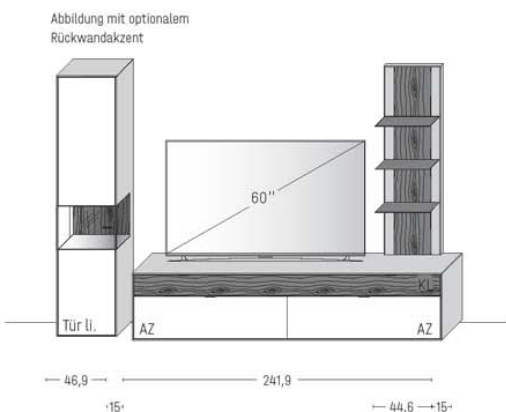

Korpus Wildeiche, Front Lack

B 303,8 × **H** 201,9 × **T** 45,2 cm

GESAMTPREIS KOMBINATION

- ohne Zubehör -

		€	5.456,-
Zeilenschrank	Art.-Nr. 6413WL	€	1.992,-
Lowboard	Art.-Nr. 1455WL	€	3.006,-
Wandpaneel	Art.-Nr. 8431W	€	1.419,-