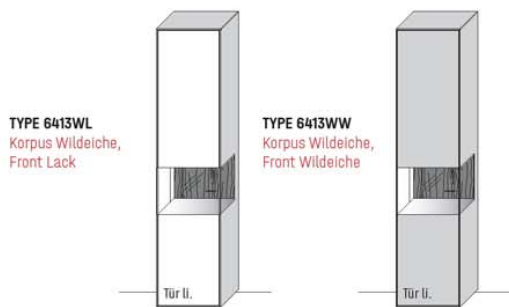

TYPE 6413WL
Korpus Wildeiche,
Front Lack

TYPE 6413WW
Korpus Wildeiche,
Front Wildeiche

B 46,9 × H 205,5 × T 37,1 cm
5 Böden, 6 Fächer

TYPE 6413WL (Türanschlag links)	Korpus Wildeiche /	€ 1.992,-
TYPE 6414WL (Türanschlag rechts)	Front Lack	€ 1.992,-
TYPE 6413WW (Türanschlag links)	Korpus Wildeiche /	€ 2.144,-
TYPE 6414WW (Türanschlag rechts)	Front Wildeiche	€ 2.144,-
Rückwand-Akzent	Art.-Nr. 441RA	€ 235,-
LED-Rückwand-Beleuchtung 3,4 W	Art.-Nr. 441B	€ 184,-
Trafo inkl. Schalter mit Stecker (max. 15 W) *	Art.-Nr. 8015	€ 143,-
Funkdimmer anstatt Schalter *	Art.-Nr. 8212	€ 173,-
Einlegeboden, Holz, B 43,0 cm	Art.-Nr. 8438W	€ 92,-