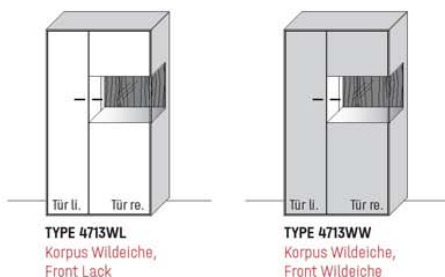

B 76,9 × H 138,3 × T 37,1 cm
6 Böden, 8 Fächer

TYPE 4713WL (Abbildung)	Korpus Wildeiche /	€	2.406,-
TYPE 4714WL (spiegelseitig)	Front Lack	€	2.406,-
TYPE 4713WW (Abbildung)	Korpus Wildeiche /	€	2.551,-
TYPE 4714WW (spiegelseitig)	Front Wildeiche	€	2.551,-
Rückwand-Akzent	Art.-Nr. 441RA	€	235,-
LED-Rückwand-Beleuchtung 3,4 W	Art.-Nr. 441B	€	184,-
Trafo inkl. Schalter mit Stecker (max. 15 W) *	Art.-Nr. 8015	€	143,-
Funkdimmer anstatt Schalter *	Art.-Nr. 8212	€	173,-
Einlegeboden, Holz, B 43,0 cm	Art.-Nr. 8438W	€	92,-
Einlegeboden, Holz, B 28,0 cm	Art.-Nr. 8338W	€	81,-

Hinweis: Bitte Lackausführung angeben. * Bitte ausreichend Trafos und ggf. Funkdimmer mitbestellen. Je Trafo ist ein Funkdimmer erforderlich.