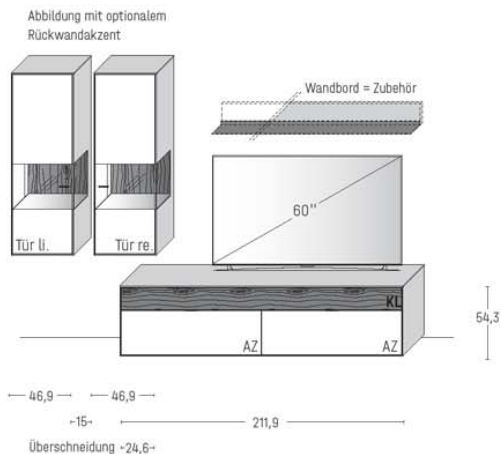

Korpus Wildeiche, Front Lack

B 296,1 × H 210,9 × T 45,2 cm

GESAMTPREIS KOMBINATION

- ohne Zubehör -

		€	6.182,-
Hängeelement	Art.-Nr. 14413WL	€	1.672,-
Hängeelement	Art.-Nr. 14414WL	€	1.672,-
Lowboard	Art.-Nr. 1155WL	€	2.838,-