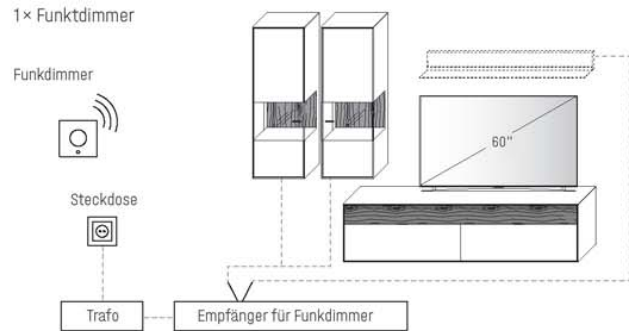

FÜR STECKDOSE MIT TRAFU ÜBER FUNKDIMMER