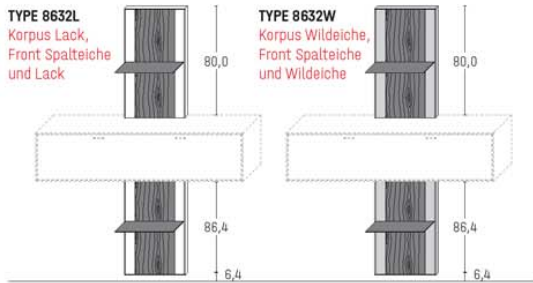

Typen- und Preisliste

WANDPANEELE

TUCSON

B 44,6 × H 201,9 (inkl. 6,4 cm Abstand vom Boden) × T 27,0 cm

TYPE 8632L	Korpus Lack / Front Spalteiche / Lack	€	1.852,-
TYPE 8632W	Korpus Wildeiche / Front Spalteiche / Wildeiche	€	1.923,-
LED-Paneel-Beleuchtung 15,6 W	Art.-Nr. 863B	€	363,-
Trafo inkl. Schalter mit Stecker (max. 30 W)*	Art.-Nr. 8030	€	175,-
Funkdimmer anstatt Schalter*	Art.-Nr. 8212	€	173,-