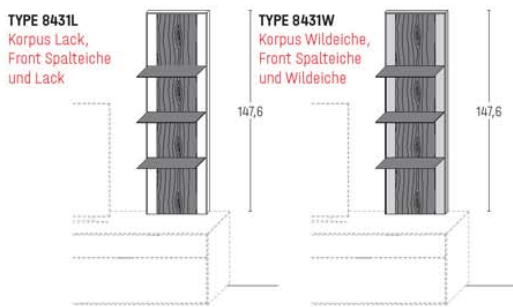

Typen- und Preisliste

WANDPANEELE

TUCSON

B 44,6 × H 201,9 (inkl. 6,4 cm Abstand vom Boden) × T 27,0 cm

TYPE 8632L	Korpus Lack / Front Spalteiche / Lack	€	1.852,-
TYPE 8632W	Korpus Wildeiche / Front Spalteiche / Wildeiche	€	1.923,-
LED-Paneel-Beleuchtung 15,6 W	Art.-Nr. 863B	€	363,-
Trafo inkl. Schalter mit Stecker (max. 30 W)*	Art.-Nr. 8030	€	175,-
Funkdimmer anstatt Schalter*	Art.-Nr. 8212	€	173,-