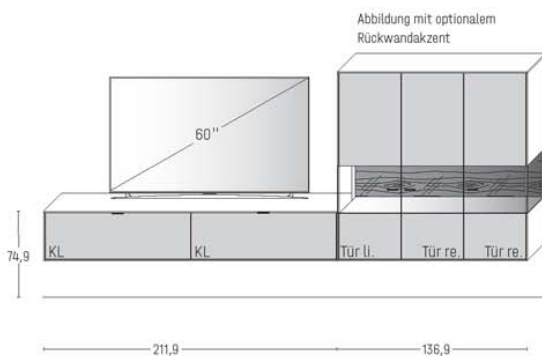

KOMBI 0007LW | SPIEGELSEITIG 0107LW

Korpus Lack, Front Wildeiche

B 348,8 × H 175,7 × T 37,1 cm

GESAMTPREIS KOMBINATION

- ohne Zubehör -

		€	4.265,-
Hängelowboard	Art.-Nr. 11132LW	€	1.309,-
Hängeelement	Art.-Nr. 14333LW	€	2.956,-

ZUBEHÖREMPFEHLUNG

Rückwand-Akzent (f. 14333LW)	Art.-Nr. 433RA	€	488,-
LED-Rückwand-Beleuchtung 6,6 W (f. 14333LW)	Art.-Nr. 433B	€	205,-
Trafo inkl. Schalter mit Stecker (max. 15 W) *	Art.-Nr. 8015	€	143,-
Funkdimmer anstatt Schalter *	Art.-Nr. 8212	€	173,-
Kabelausräsung (f. 11132LW)	Art.-Nr. 6087F	€	99,-

Hinweis: Bitte Lackausführung angeben. * Bitte ausreichend Trafos und ggf. Funkdimmer mitbestellen. Je Trafo ist ein Funkdimmer erforderlich.