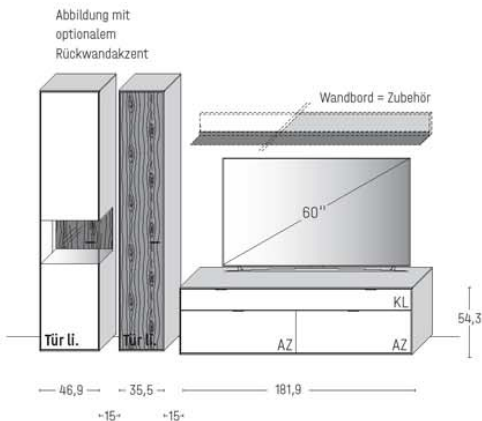

Typen- und Preisliste

KOMBINATIONEN

KOMBI 0002WL | SPIEGELSEITIG 0102WL

Korpus Wildeiche, Front Lack

B 294,3 × H 205,5 × T 45,2 cm

TUCSON

GESAMTPREIS KOMBINATION

- ohne Zubehör -