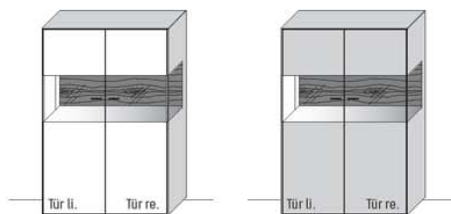

TYPE 4940WL
Korpus Wildeiche,
Front Lack

TYPE 4940WW
Korpus Wildeiche,
Front Wildeiche

B 91,9 × H 138,3 × T 37,1 cm
3 Böden, 4 Fächer

TYPE 4940WL	Korpus Wildeiche / Front Lack	€	2.374,-
TYPE 4940WW	Korpus Wildeiche / Front Wildeiche	€	2.558,-
Rückwand-Akzent	Art.-Nr. 494RA	€	368,-
LED-Rückwand-Beleuchtung 4,2 W	Art.-Nr. 494B	€	136,-
Trafo inkl. Schalter mit Stecker (max. 15 W) *	Art.-Nr. 8015	€	143,-
Funkdimmer anstatt Schalter *	Art.-Nr. 8212	€	173,-
Einlegeboden, Holz, B 88,0 cm	Art.-Nr. 8838W	€	120,-