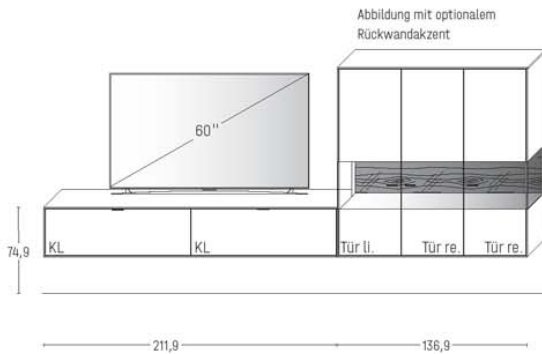

Typen- und Preisliste

KOMBINATIONEN

KOMBI 0007LL | SPIEGELSEITIG 0107LL

Korpus Lack, Front Lack

B 348,8 × H 175,7 × T 37,1 cm

TUCSON

GESAMTPREIS KOMBINATION

- ohne Zubehör -

		€	3.816,-
Hängelowboard	Art.-Nr. 11132LL	€	1.164,-
Hängeelement	Art.-Nr. 14333LL	€	2.652,-

ZUBEHÖREMPFEHLUNG

Rückwand-Akzent (f. 14333LL)	Art.-Nr. 433RA	€	488,-
LED-Rückwand-Beleuchtung 6,6 W (f. 14333LL)	Art.-Nr. 433B	€	205,-
Trafo inkl. Schalter mit Stecker (max. 15 W) *	Art.-Nr. 8015	€	143,-
Funkdimmer anstatt Schalter *	Art.-Nr. 8212	€	173,-
Kabelausräsung (f. 11132LL)	Art.-Nr. 6087F	€	99,-