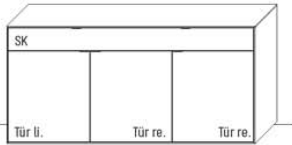

Typen- und Preisliste

SIDEBOARDS (H 87,9 CM)

TUCSON

TYPE 2860LL
Korpus Lack,
Front Lack

B 181,9 × H 87,9 × T 45,2 cm
2 Böden, 4 Fächer

TYPE 2860LL	Korpus Lack / Front Lack	€	2.095,-
Vollauszug für 2 Zargen	Art.-Nr. Z090	€	92,-
Besteckeinsatz für Schubkasten (B 84,0 cm)	Art.-Nr. 8091	€	177,-
Einlegeboden, Lack, B 118,0 cm	Art.-Nr. 8248L	€	168,-
Einlegeboden, Lack, B 58,0 cm	Art.-Nr. 8648L	€	124,-