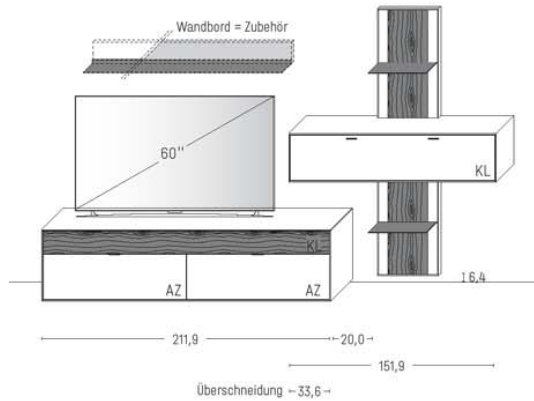

Typen- und Preisliste

KOMBINATIONEN

KOMBI 0032LL | SPIEGELSEITIG 0132LL

Korpus Lack, Front Lack

B 330,2 × H 201,9 × T 45,2 cm

TUCSON

GESAMTPREIS KOMBINATION

- ohne Zubehör -

		€	4.179,-
Lowboard	Art.-Nr. 1155LL	€	2.321,-
Wandpaneel	Art.-Nr. 8632L	€	1.852,-
Hängeelement	Art.-Nr. 11531LL	€	971,-

ZUBEHÖREMPFEHLUNG

Wandbord, Lack	Art.-Nr. 8146L	€	472,-
Wandbord, Wildeiche	Art.-Nr. 8145W	€	504,-
LED-Wandbord-Beleuchtung 5,4 W (f. 8145/6)	Art.-Nr. 814B	€	207,-
LED-Paneel-Beleuchtung 15,6 W (f. 8632L)	Art.-Nr. 863B	€	363,-
Trafo inkl. Schalter mit Stecker (max. 15 W) *	Art.-Nr. 8015	€	143,-
Trafo inkl. Schalter mit Stecker (max. 30 W) *	Art.-Nr. 8030	€	175,-
Funkdimmer anstatt Schalter *	Art.-Nr. 8212	€	173,-