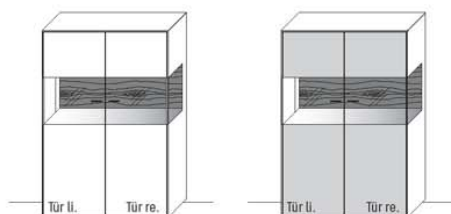

Typen- und Preisliste

HIGHBOARDS (H 138,3 CM)

TUCSON

TYPE 4940LL
Korpus Lack,
Front Lack

TYPE 4940LW
Korpus Lack,
Front Wildeiche

B 91,9 × H 138,3 × T 37,1 cm
3 Böden, 4 Fächer

TYPE 4940LL	Korpus Lack / Front Lack	€	1.833,-
TYPE 4940LW	Korpus Lack / Front Wildeiche	€	2.017,-
Rückwand-Akzent	Art.-Nr. 494RA	€	368,-
LED-Rückwand-Beleuchtung 4,2 W	Art.-Nr. 494B	€	136,-
Trafo inkl. Schalter mit Stecker (max. 15 W) *	Art.-Nr. 8015	€	143,-
Funkdimmer anstatt Schalter *	Art.-Nr. 8212	€	173,-
Einlegeboden, Lack, B 88,0 cm	Art.-Nr. 8838L	€	120,-