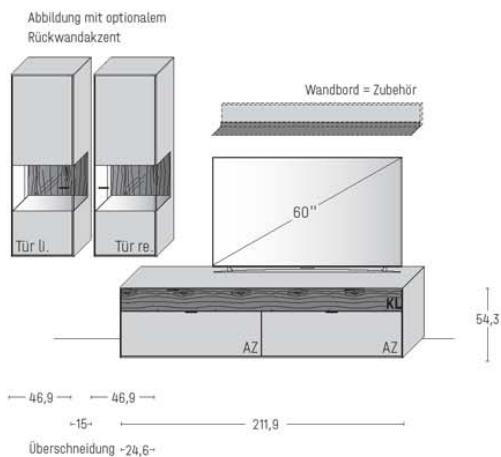

KOMBI 0006WW | SPIEGELSEITIG 0106WW

Korpus Wildeiche, Front Wildeiche

B 296,1 × H 210,9 × T 45,2 cm

GESAMTPREIS KOMBINATION

- ohne Zubehör -

		€	6.582,-
Hängeelement	Art.-Nr. 14413WW	€	1.764,-
Hängeelement	Art.-Nr. 14414WW	€	1.764,-
Lowboard	Art.-Nr. 1155WW	€	3.054,-

ZUBEHÖREMPFEHLUNG

Wandbord, Wildeiche	Art.-Nr. 8145W	€	504,-
LED-Wandbord-Beleuchtung 5,4 W (f. 8145)	Art.-Nr. 814B	€	207,-
Rückwand-Akzent (f. 14413WW/4WW)	Art.-Nr. 441RA	je €	235,-
LED-Rückwand-Beleuchtung 3,4 W (f. 14413WW/4LWW)	Art.-Nr. 441B	je €	184,-
Trafo inkl. Schalter mit Stecker (max. 15 W) *	Art.-Nr. 8015	€	143,-
Trafo inkl. Schalter mit Stecker (max. 30 W) *	Art.-Nr. 8030	€	175,-
Funkdimmer anstatt Schalter *	Art.-Nr. 8212	€	173,-

Hinweis: Bitte Lackausführung angeben. * Bitte ausreichend Trafos und ggf. Funkdimmer mitbestellen. Je Trafo ist ein Funkdimmer erforderlich.