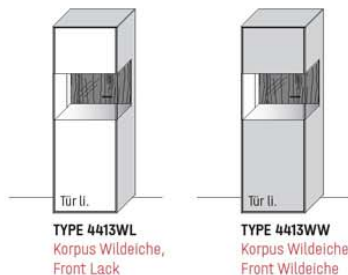

B 46,9 × H 138,3 × T 37,1 cm
3 Böden, 4 Fächer

TYPE 4413WL (Türanschlag links)	Korpus Wildeiche /	€	1.601,-
TYPE 4414WL (Türanschlag rechts)	Front Lack	€	1.601,-
TYPE 4413WW (Türanschlag links)	Korpus Wildeiche /	€	1.693,-
TYPE 4414WW (Türanschlag rechts)	Front Wildeiche	€	1.693,-
Rückwand-Akzent	Art.-Nr. 441RA	€	235,-
LED-Rückwand-Beleuchtung 3,4 W	Art.-Nr. 441B	€	184,-
Trafo inkl. Schalter mit Stecker (max. 15 W) *	Art.-Nr. 8015	€	143,-
Funkdimmer anstatt Schalter *	Art.-Nr. 8212	€	173,-
Einlegeboden, Holz, B 43,0 cm	Art.-Nr. 8438W	€	92,-