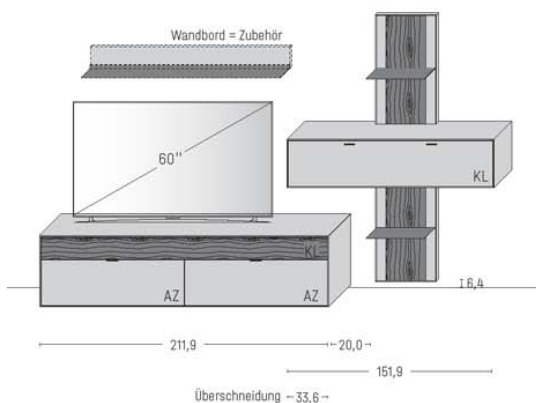

KOMBI 0032WW | SPIEGELSEITIG 0132WW

Korpus Wildeiche, Front Wildeiche

B 330,2 x H 201,9 x T 45,2 cm

GESAMTPREIS KOMBINATION

- ohne Zubehör -

		€	5.223,-
Lowboard	Art.-Nr. 1155WW	€	3.054,-
Wandpaneel	Art.-Nr. 8632W	€	1.923,-
Hängeelement	Art.-Nr. 11531WW	€	1.359,-

ZUBEHÖREMPFEHLUNG

Wandbord, Wildeiche	Art.-Nr. 8145W	€	504,-
LED-Wandbord-Beleuchtung 5,4 W (f. 8145)	Art.-Nr. 814B	€	207,-
LED-Paneel-Beleuchtung 15,6 W (f. 8632W)	Art.-Nr. 863B	€	363,-
Trafo inkl. Schalter mit Stecker (max. 15 W) *	Art.-Nr. 8015	€	143,-
Trafo inkl. Schalter mit Stecker (max. 30 W) *	Art.-Nr. 8030	€	175,-
Funkdimmer anstatt Schalter *	Art.-Nr. 8212	€	173,-

Hinweis: Bitte Lackausführung angeben. * Bitte ausreichend Trafos und ggf. Funkdimmer mitbestellen. Je Trafo ist ein Funkdimmer erforderlich.