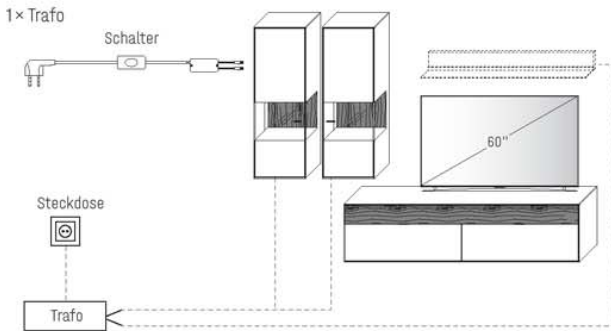

Typen- und Preisliste

SCHALTKREISE

TUCSON

ÜBERSICHT DER MÖGLICHEN SCHALTKREISE

FÜR STECKDOSE MIT TRAFU ÜBER SCHALTER