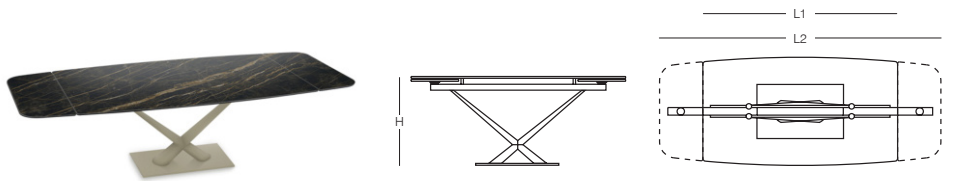

Contur

Typen- und Preisliste

SAVONA / B

DESIGN D. D'URBINO P. LOMAZZI col. CASATI

cm	L1	L2	P	H
160	-> 240	x 100		75
180	-> 260	x 100/110		75
200	-> 280	x 100/110		75
220	-> 300	x 100/110		75

SAVONA / B. AUSZIEHBARER ESSTISCH MIT PLATTEN UND AUSZÜGEN AUS KRISTALLGLAS. BEINE AUS GEBÜRSTETEM ODER LACKIERTEM STAHL. EIN KOMFORTABLER MECHANISMUS AUS LACKIERTEM ALUMINIUM ERLAUBT ES DEN TISCH UM CM 80 ZU VERGRÖßERN. LIEFERBAR AUCH MIT KERAMIKPLATTEN.

GESTELL	PLATTEN				
	PLATTEN ABMESSUNGEN	GLAS A 00KLARGLAS	GLAS B 08EXTRAKLAR	GLAS C KERAMIK STONE	KERAMIK MARBLE
LACKFARBEN	RE / BO cm100x160/240 cm100x180/260	5.185	5.837	6.019	6.612
	RE / BO cm100x200/280	5.522	6.156	6.338	6.954 *
	RE / BO cm100x220/300	5.837	6.471	6.658	7.223
	RE / BO cm110x180/260 (**)	6.115	6.890	7.104	7.798
	RE / BO cm110x200/280 (**)	6.516	7.264	7.478	8.172
	RE / BO cm110x220/300 (**)	6.890	7.638	7.852	8.523

* **SPECIAL PRICE:** (DIM. 100X200/280 B) 31BR PLATIGOLD / BRONZE CHAMPAGNE - BLACK DESIRE - € 6.525

(**) NUR IN DER BREITE CM 110 ERHÄLTLICH:

FOKOS PIOMBO - FOKOS TERRA - SAVOIA PERLA - SAVOIA ANTRACITE - STATUARIO (SHINY-GLÄNZ-LUCIDO-BRILLANT) - CALACATTA (SHINY-GLÄNZ-LUCIDO-BRILLANT)
BLACK DESIRE (SHINY-GLÄNZ-LUCIDO-BRILLANT) - BLACK GRECO (SHINY-GLÄNZ-LUCIDO-BRILLANT) - PIETRA GREY