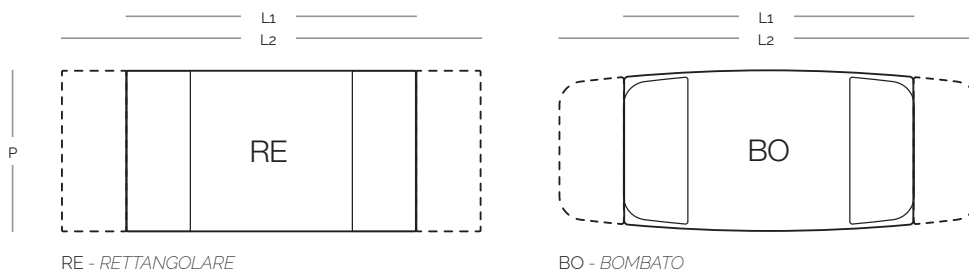

RE - RETTANGOLARE

BO - BOMBATO

Alle Preise sind Unverbindliche Preisempfehlungen, inklusive Lieferung, in Euro einschließlich der jeweils gültigen Mehrwertsteuer. Montage zubuchbar. Abweichungen in Struktur, Farbe, Form, Abmessungen, Gewicht sowie technische Änderungen gegenüber den Abbildungen und textlichen Angaben sind möglich und bleiben vorbehalten, soweit diese in der Natur der verwendeten Materialien liegen und handelsüblich sind.