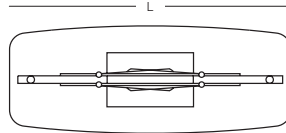

Typen- und Preisliste