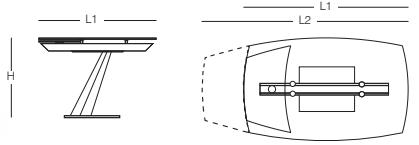

Typen- und Preisliste

ISEO BT

AUSZIEHBAR MIT EINER VERLÄNGERUNG			FEST ESSTICH		
L1	L2	P	L	P	H
120 → 160	x 80	H: 75	120 x 80	H: 75	
120 → 160	x 90	H: 75	120 x 90	H: 75	
120 → 160	x 100	H: 75	120 x 100	H: 75	
140 → 180	x 80	H: 75	140 x 80	H: 75	
140 → 180	x 90	H: 75	140 x 90	H: 75	
140 → 180	x 100	H: 75	140 x 100	H: 75	
160 → 200	x 80	H: 75	160 x 80	H: 75	
160 → 200	x 90	H: 75	160 x 90	H: 75	
160 → 200	x 100	H: 75	160 x 100	H: 75	

ISEO BT. AUSZIEHBARER ESSTISCH GEEIGNET FÜR KLEINE RÄUME. PLATTE UND AUSZUG AUS KRISTALLGLAS ODER KERAMIK. BASIS UND GLEISE AUS METALL LACKIERT ODER VERCHROMT. EINEN BEQUEMEN MECHANISMUS FÜR DER SEITENAUSZUG ERLAUBT ES DEN TISCH UM 40 CM ZU VERGRÖßERN.

GESTELL	PLATTEN					
	PLATTEN ABMESSUNGEN	GLAS A 00 KLARGLAS	GLAS B 08 EXTRAKLAR	KERAMIK STONE	KERAMIK MARBLE	
LACKFARBEN	AUSZIEHBAR MIT EINER VERLÄNGERUNG	☐ 80 x 120 → 160 ☐ 80 x 140 → 180	2.996	3.274	3.329	3.625
		☐ 90 ODER 100 x 120 → 160 ☐ 90 ODER 100 x 140 → 180	3.270	3.548	3.602	3.899
		☐ 80 ODER 90 ODER 100 x 160 → 200	3.726	4.004	4.058	4.355
	FEST ESSTICH	☐ 80 ODER 90 ODER 100 x 120	2.631	2.909	2.964	3.260
		☐ 80 ODER 90 ODER 100 x 140	2.722	2.978	3.055	3.352
		☐ 80 ODER 90 ODER 100 x 160	2.814	3.069	3.146	3.443
37 CHROM	AUSZIEHBAR MIT EINER VERLÄNGERUNG	☐ 80 x 120 → 160 ☐ 80 x 140 → 180	3.329	3.710	3.869	3.960
		☐ 90 ODER 100 x 120 → 160 ☐ 90 ODER 100 x 140 → 180	3.602	3.938	3.983	4.234
		☐ 80 ODER 90 ODER 100 x 160 → 200	4.058	4.394	4.439	4.690
	FEST ESSTICH	☐ 80 ODER 90 ODER 100 x 120	2.964	3.345	3.504	3.596
		☐ 80 ODER 90 ODER 100 x 140	3.055	3.436	3.596	3.687
		☐ 80 ODER 90 ODER 100 x 160	3.146	3.527	3.687	3.778