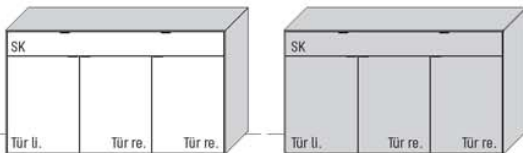

TYPE 2560WL
Korpus Wildeiche,
Front Lack

TYPE 2560WW
Korpus Wildeiche,
Front Wildeiche

B 151,9 × H 87,9 × T 45,2 cm
2 Böden, 4 Fächer

TYPE 2560WL	Korpus Wildeiche / Front Lack	€	2.374,-
TYPE 2560WW	Korpus Wildeiche / Front Wildeiche	€	2.650,-
Vollauszug für 2 Zargen	Art.-Nr. 2090	€	92,-
Besteckeneinsatz für Schubkasten (B 69,0 cm)	Art.-Nr. 8071	€	166,-
Einlegeboden, Holz, B 98,0 cm	Art.-Nr. 8148W	€	147,-
Einlegeboden, Holz, B 48,0 cm	Art.-Nr. 8548W	€	120,-