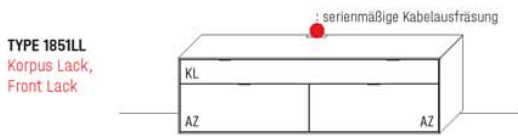

Typen- und Preisliste

LOWBOARDS (B 181,9 CM)

TUCSON

B 181,9 × H 54,3 × T 45,2 cm
2 Fächer (je B 88,1 × H 14,9 × T 36,7 cm)

TYPE 1851LL		Korpus Lack / Front Lack	€	1.753,-
TYPE 1851LW		Korpus Lack / Front Wildeiche	€	2.040,-
IR-Repeater mit Aufsteller		Art.-Nr. 8301	€	221,-
Netzschalter	Schalter links	Art.-Nr. 8013	€	175,-
	Schalter rechts	Art.-Nr. 8014	€	175,-
Vollauszug für 2 Zargen		Art.-Nr. 2090	€	92,-