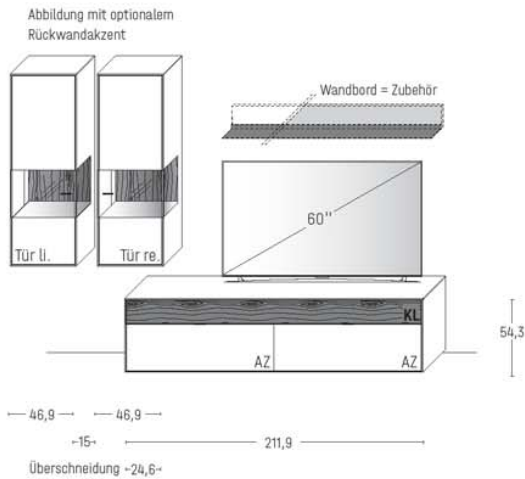

Korpus Lack, Front Lack

B 296,1 × H 210,9 × T 45,2 cm

GESAMTPREIS KOMBINATION

- ohne Zubehör -

		€	5.155,-
Hängeelement	Art.-Nr. 14413LL	€	1.417,-
Hängeelement	Art.-Nr. 14414LL	€	1.417,-
Lowboard	Art.-Nr. 1155LL	€	2.321,-