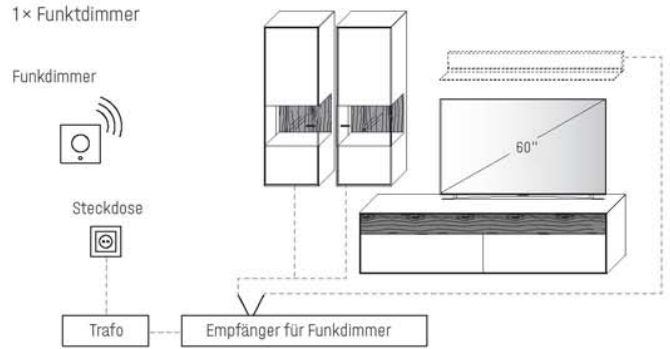

FÜR STECKDOSE MIT TRAFU ÜBER FUNKDIMMER