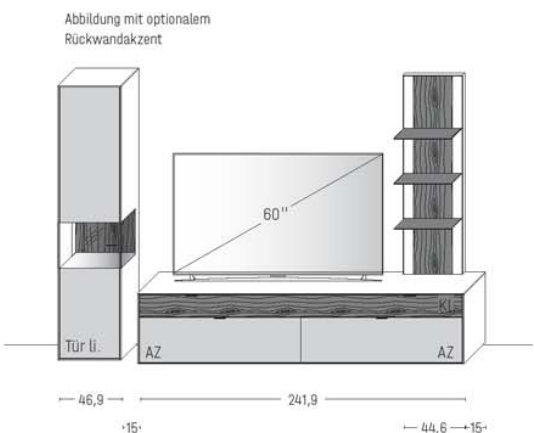

KOMBI 0033LW | SPIEGELSEITIG 0133LW

Korpus Lack, Front Wildeiche

B 303,8 × H 201,9 × T 45,2 cm

GESAMTPREIS KOMBINATION

- ohne Zubehör -

		€	5.055,-
Zeilenschrank	Art.-Nr. 6413LW	€	1.766,-
Lowboard	Art.-Nr. 1455LW	€	2.859,-
Wandpaneel	Art.-Nr. 8431L	€	1.343,-

ZUBEHÖREMPFEHLUNG

Rückwand-Akzent (f. 6413LW)	Art.-Nr. 441RA	€	235,-
LED-Rückwand-Beleuchtung 3,4 W (f. 6413LW)	Art.-Nr. 441B	€	184,-
LED-Paneel-Beleuchtung 15,4 W (f. 8431L)	Art.-Nr. 843B	€	262,-
Trafo inkl. Schalter mit Stecker (max. 15 W) *	Art.-Nr. 8015	€	143,-
Trafo inkl. Schalter mit Stecker (max. 30 W) *	Art.-Nr. 8030	€	175,-
Funkdimmer anstatt Schalter *	Art.-Nr. 8212	€	173,-

Hinweis: Bitte Lackausführung angeben. * Bitte ausreichend Trafos und ggf. Funkdimmer mitbestellen. Je Trafo ist ein Funkdimmer erforderlich.

Alle Preise sind Unverbindliche Preisempfehlungen, ohne Lieferung und Montage, in Euro einschließlich der jeweils gültigen Mehrwertsteuer. Abweichungen in Struktur, Farbe, Form, Abmessungen, Gewicht sowie technische Änderungen gegenüber den Abbildungen und textlichen Angaben sind möglich und bleiben vorbehalten, soweit diese in der Natur der verwendeten Materialien liegen und handelsüblich sind. Alles ohne Deko, nur solange Vorrat reicht.