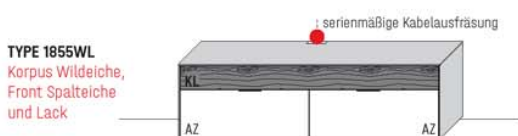

B 181,9 × H 54,3 × T 45,2 cm
2 Fächer (je B 88,1 × H 14,9 × T 36,7 cm)

TYPE 1855WL		Korpus Wildeiche / Front Spalteiche / Lack	€	2.640,-
TYPE 1855WW		Korpus Wildeiche / Front Spalteiche / Wildeiche	€	2.834,-
IR-Repeater mit Aufsteller		Art.-Nr. 8301	€	221,-
Netzschalter	Schalter links	Art.-Nr. 8013	€	175,-
	Schalter rechts	Art.-Nr. 8014	€	175,-
Vollauszug für 2 Zargen		Art.-Nr. 2090	€	92,-

Hinweis: Bitte Lackausführung angeben.

Alle Preise sind Unverbindliche Preisempfehlungen, ohne Lieferung und Montage, in Euro einschließlich der jeweils gültigen Mehrwertsteuer. Abweichungen in Struktur, Farbe, Form, Abmessungen, Gewicht sowie technische Änderungen gegenüber den Abbildungen und textlichen Angaben sind möglich und bleiben vorbehalten, soweit diese in der Natur der verwendeten Materialien liegen und handelsüblich sind. Alles ohne Deko, nur solange Vorrat reicht.