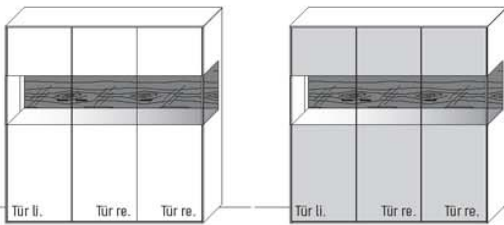

TYPE 4333LL
Korpus Lack,
Front Lack

TYPE 4333LW
Korpus Lack,
Front Wildeiche

B 138,9 × H 138,3 × T 37,1 cm
4 Böden, 7 Fächer

TYPE 4333LL	Korpus Lack / Front Lack	€	2.617,-
TYPE 4333LW	Korpus Lack / Front Wildeiche	€	2.919,-
Rückwand-Akzent	Art.-Nr. 433RA	€	488,-
LED-Rückwand-Beleuchtung 6,6 W	Art.-Nr. 433B	€	205,-
Trafo inkl. Schalter mit Stecker (max. 15 W) *	Art.-Nr. 8015	€	143,-
Funkdimmer anstatt Schalter *	Art.-Nr. 8212	€	173,-
Einlegeboden, Lack, B 43,0 cm	Art.-Nr. 8438L	€	92,-
Einlegeboden, Lack, B 88,0 cm	Art.-Nr. 8838L	€	120,-