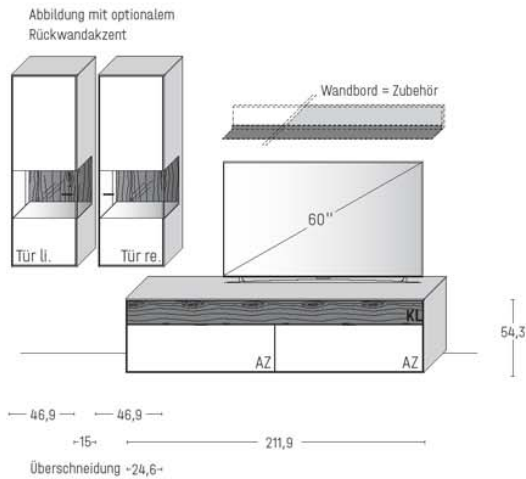

KOMBINATIONEN

TUCSON

KOMBI 0006WL | SPIEGELSEITIG 0106WL

Korpus Wildeiche, Front Lack

B 296,1 × H 210,9 × T 45,2 cm

GESAMTPREIS KOMBINATION

- ohne Zubehör -

		€	6.182,-
Hängeelement	Art.-Nr. 14413WL	€	1.672,-
Hängeelement	Art.-Nr. 14414WL	€	1.672,-
Lowboard	Art.-Nr. 1155WL	€	2.838,-