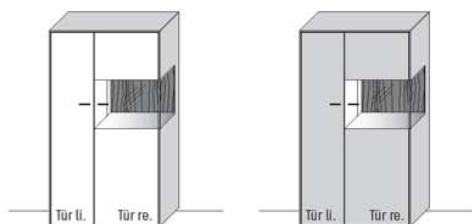

TYPE 4713WL
Korpus Wildeiche,
Front Lack

TYPE 4713WW
Korpus Wildeiche,
Front Wildeiche

B 76,9 × H 138,3 × T 37,1 cm
6 Böden, 8 Fächer

TYPE 4713WL (Abbildung)	Korpus Wildeiche /	€	2.406,-
TYPE 4714WL (spiegelseitig)	Front Lack	€	2.406,-
TYPE 4713WW (Abbildung)	Korpus Wildeiche /	€	2.551,-
TYPE 4714WW (spiegelseitig)	Front Wildeiche	€	2.551,-
Rückwand-Akzent	Art.-Nr. 441RA	€	235,-
LED-Rückwand-Beleuchtung 3,4 W	Art.-Nr. 441B	€	184,-
Trafo inkl. Schalter mit Stecker (max. 15 W) *	Art.-Nr. 8015	€	143,-
Funkdimmer anstatt Schalter *	Art.-Nr. 8212	€	173,-
Einlegeboden, Holz, B 43,0 cm	Art.-Nr. 8438W	€	92,-
Einlegeboden, Holz, B 28,0 cm	Art.-Nr. 8338W	€	81,-

Hinweis: Bitte Lackausführung angeben. * Bitte ausreichend Trafos und ggf. Funkdimmer mitbestellen. Je Trafo ist ein Funkdimmer erforderlich.