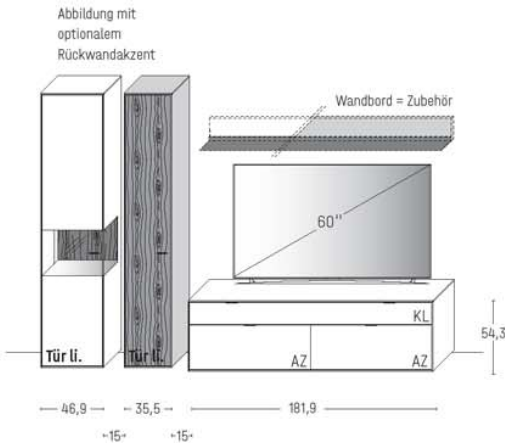

Typen- und Preisliste

KOMBINATIONEN

TUCSON

KOMBI 0002LL | SPIEGELSEITIG 0102LL

Korpus Lack, Front Lack

B 294,3 × H 205,5 × T 45,2 cm

GESAMTPREIS KOMBINATION

- ohne Zubehör -