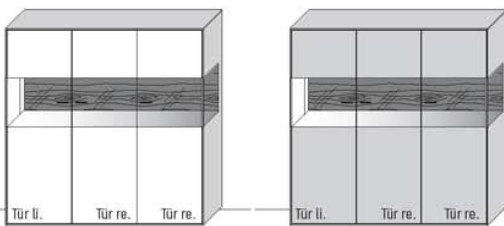

TYPE 4333WL
Korpus Wildeiche,
Front Lack

TYPE 4333WW
Korpus Wildeiche,
Front Wildeiche

B 138,9 × H 138,3 × T 37,1 cm
4 Böden, 7 Fächer

TYPE 4333WL	Korpus Wildeiche / Front Lack	€	3.448,-
TYPE 4333WW	Korpus Wildeiche / Front Wildeiche	€	3.758,-
Rückwand-Akzent	Art.-Nr. 433RA	€	488,-
LED-Rückwand-Beleuchtung 6,6 W	Art.-Nr. 433B	€	205,-
Trafo inkl. Schalter mit Stecker (max. 15 W) *	Art.-Nr. 8015	€	143,-
Funkdimmer anstatt Schalter *	Art.-Nr. 8212	€	173,-
Einlegeboden, Holz, B 43,0 cm	Art.-Nr. 8438W	€	92,-
Einlegeboden, Holz, B 88,0 cm	Art.-Nr. 8838W	€	120,-

Hinweis: Bitte Lackausführung angeben. * Bitte ausreichend Trafos und ggf. Funkdimmer mitbestellen. Je Trafo ist ein Funkdimmer erforderlich.

Alle Preise sind Unverbindliche Preisempfehlungen, ohne Lieferung und Montage, in Euro einschließlich der jeweils gültigen Mehrwertsteuer. Abweichungen in Struktur, Farbe, Form, Abmessungen, Gewicht sowie technische Änderungen gegenüber den Abbildungen und textlichen Angaben sind möglich und bleiben vorbehalten, soweit diese in der Natur der verwendeten Materialien liegen und handelsüblich sind. Alles ohne Deko, nur solange Vorrat reicht.