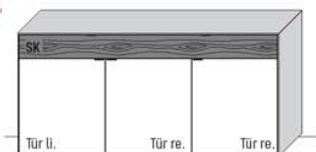

B 181,9 × H 87,9 × T 45,2 cm
2 Böden, 4 Fächer

TYPE 2850LL	Korpus Lack / Front Spalteiche / Lack	€	2.496,-
Vollauszug für 2 Zargen	Art.-Nr. Z090	€	92,-
Besteckeinsatz für Schubkasten (B 84,0 cm)	Art.-Nr. 8091	€	177,-
Einlegeboden, Lack, B 118,0 cm	Art.-Nr. 8248L	€	168,-
Einlegeboden, Lack, B 58,0 cm	Art.-Nr. 8648L	€	124,-

TYPE 2850WL
Korpus Wildeiche,
Front Spalteiche
und Lack