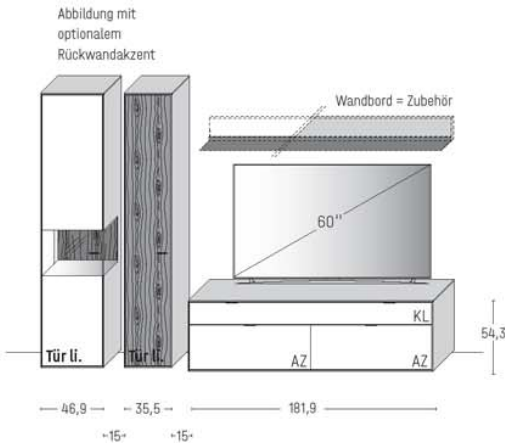

KOMBINATIONEN

TUCSON

KOMBI 0002WL | SPIEGELSEITIG 0102WL

Korpus Wildeiche, Front Lack

B 294,3 × H 205,5 × T 45,2 cm

GESAMTPREIS KOMBINATION

- ohne Zubehör -

		€	6.668,-
Zeilenschrank	Art.-Nr. 6413WL	€	1.992,-
Zeilenschrank	Art.-Nr. 6357W	€	2.452,-
Lowboard	Art.-Nr. 1851WL	€	2.224,-