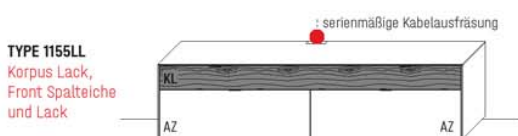

B 211,9 × H 54,3 × T 45,2 cm
2 Fächer (je B 103,1 × H 14,9 × T 32,3 cm)

TYPE 1155LL		Korpus Lack / Front Spalteiche / Lack	€	2.321,-
TYPE 1155LW		Korpus Lack / Front Spalteiche / Wildeiche	€	2.535,-
IR-Repeater mit Aufsteller		Art.-Nr. 8301	€	221,-
Netzschalter	Schalter links	Art.-Nr. 8013	€	175,-
	Schalter rechts	Art.-Nr. 8014	€	175,-
Vollauszug für 2 Zargen		Art.-Nr. 2090	€	92,-