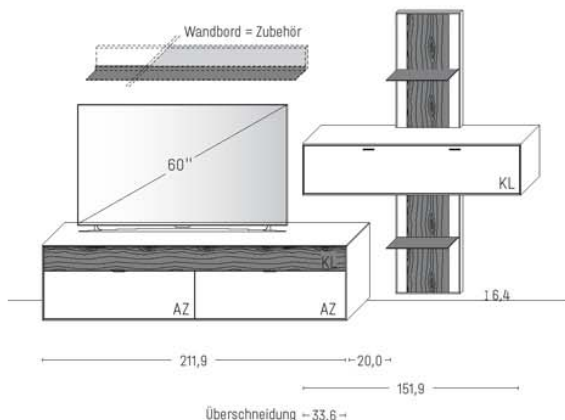

Korpus Lack, Front Lack

B 330,2 × H 201,9 × T 45,2 cm

GESAMTPREIS KOMBINATION

- ohne Zubehör -

		€	4.179,-
Lowboard	Art.-Nr. 1155LL	€	2.321,-
Wandpaneel	Art.-Nr. 8632L	€	1.852,-
Hängeelement	Art.-Nr. 11531LL	€	971,-