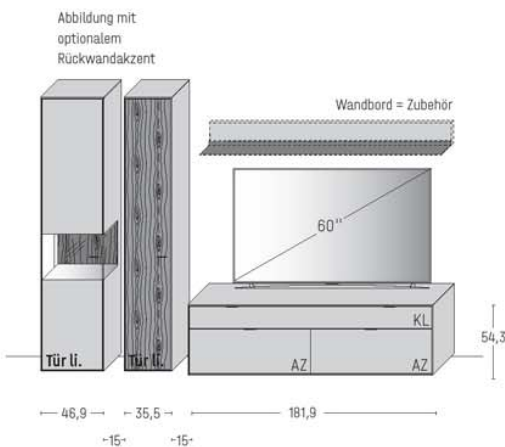

KOMBI 0002WW | SPIEGELSEITIG 0102WW

Korpus Wildeiche, Front Wildeiche

B 294,3 × H 205,5 × T 45,2 cm

GESAMTPREIS KOMBINATION

- ohne Zubehör -

		€	7.105,-
Zeilenschrank	Art.-Nr. 6413WW	€	2.144,-
Zeilenschrank	Art.-Nr. 6357W	€	2.452,-
Lowboard	Art.-Nr. 1851WW	€	2.509,-

ZUBEHÖREMPFEHLUNG

Wandbord, Wildeiche	Art.-Nr. 8180W	€	534,-
LED-Wandbord-Beleuchtung 7,7 W (f. 8180)	Art.-Nr. 818B	€	239,-
Rückwand-Akzent (f. 6413WW)	Art.-Nr. 441RA	€	235,-
LED-Rückwand-Beleuchtung 3,4 W (f. 6413WW)	Art.-Nr. 441B	€	184,-
Trafo inkl. Schalter mit Stecker (max. 15 W) *	Art.-Nr. 8015	€	143,-
Trafo inkl. Schalter mit Stecker (max. 30 W) *	Art.-Nr. 8030	€	175,-
Funkdimmer anstatt Schalter *	Art.-Nr. 8212	€	173,-

Hinweis: Bitte Lackausführung angeben. * Bitte ausreichend Trafos und ggf. Funkdimmer mitbestellen. Je Trafo ist ein Funkdimmer erforderlich.