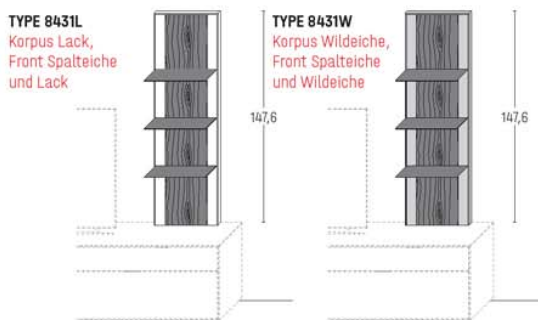

B 44,6 × H 147,6 × T 27,0 cm

TYPE 8431L	Korpus Lack / Front Spalteiche / Lack	€	1.343,-
TYPE 8431W	Korpus Wildeiche / Front Spalteiche / Wildeiche	€	1.419,-
LED-Paneel-Beleuchtung 15,4 W	Art.-Nr. 843B	€	262,-
Trafo inkl. Schalter mit Stecker (max. 30 W)*	Art.-Nr. 8030	€	175,-
Funkdimmer anstatt Schalter*	Art.-Nr. 8212	€	173,-

Hinweis: Bitte Lackausführung angeben. * Bitte ausreichend Trafos und ggf. Funkdimmer mitbestellen. Je Trafo ist ein Funkdimmer erforderlich.