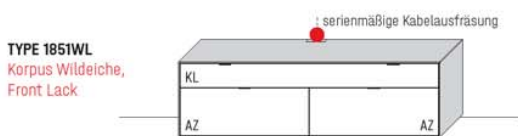

B 181,9 × H 54,3 × T 45,2 cm
2 Fächer (je B 88,1 × H 14,9 × T 36,7 cm)

TYPE 1851WL		Korpus Wildeiche / Front Lack	€	2.224,-
TYPE 1851WW		Korpus Wildeiche / Front Wildeiche	€	2.509,-
IR-Repeater mit Aufsteller		Art.-Nr. 8301	€	221,-
Netzschalter	Schalter links	Art.-Nr. 8013	€	175,-
	Schalter rechts	Art.-Nr. 8014	€	175,-
Vollauszug für 2 Zargen		Art.-Nr. 2090	€	92,-