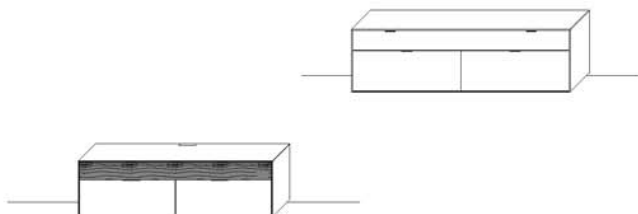

Höhenkürzung	Art.-Nr. Z011	€	345,-
Breitenkürzung	Art.-Nr. Z012	€	442,-
Tiefenkürzung	Art.-Nr. Z013	€	242,-

TV-Lowboarde/Sideboarde/Highboarde

Höhenkürzung	Art.-Nr. Z007	€	605,-
Breitenkürzung	Art.-Nr. Z008	€	605,-
Tiefenkürzung	Art.-Nr. Z009	€	366,-