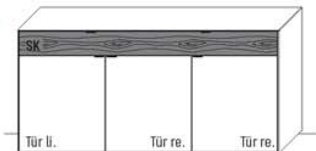

B 181,9 × H 87,9 × T 45,2 cm
2 Böden, 4 Fächer

TYPE 2860WL	Korpus Wildeiche / Front Lack	€	2.680,-
Vollauszug für 2 Zargen	Art.-Nr. Z090	€	92,-
Besteckeinsatz für Schubkasten (B 84,0 cm)	Art.-Nr. 8091	€	177,-
Einlegeboden, Holz, B 118,0 cm	Art.-Nr. 8248W	€	168,-
Einlegeboden, Holz, B 58,0 cm	Art.-Nr. 8648W	€	124,-

TYPE 2850LL
Korpus Lack,
Front Spalteiche
und Lack