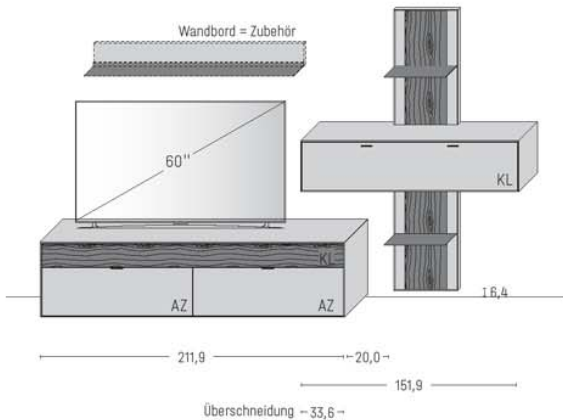

KOMBI 0032WW | SPIEGELSEITIG 0132WW

Korpus Wildeiche, Front Wildeiche

B 330,2 × H 201,9 × T 45,2 cm

GESAMTPREIS KOMBINATION

- ohne Zubehör -

		€	5.223,-
Lowboard	Art.-Nr. 1155WW	€	3.054,-
Wandpaneel	Art.-Nr. 8632W	€	1.923,-
Hängeelement	Art.-Nr. 11531WW	€	1.359,-

ZUBEHÖREMPFEHLUNG

Wandbord, Wildeiche	Art.-Nr. 8145W	€	504,-
LED-Wandbord-Beleuchtung 5,4 W (f. 8145)	Art.-Nr. 814B	€	207,-
LED-Paneel-Beleuchtung 15,6 W (f. 8632W)	Art.-Nr. 863B	€	363,-
Trafo inkl. Schalter mit Stecker (max. 15 W) *	Art.-Nr. 8015	€	143,-
Trafo inkl. Schalter mit Stecker (max. 30 W) *	Art.-Nr. 8030	€	175,-
Funkdimmer anstatt Schalter *	Art.-Nr. 8212	€	173,-

Hinweis: Bitte Lackausführung angeben. * Bitte ausreichend Trafos und ggf. Funkdimmer mitbestellen. Je Trafo ist ein Funkdimmer erforderlich.