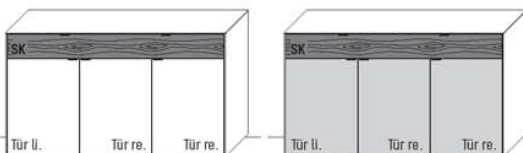

TYPE 2550LL
Korpus Lack,
Front Spalteiche
und Lack

TYPE 2550LW
Korpus Lack,
Front Spalteiche
und Wildeiche

B 151,9 × H 87,9 × T 45,2 cm
2 Böden, 4 Fächer

TYPE 2550LL	Korpus Lack / Front Spalteiche / Lack	€	2.355,-
TYPE 2550LW	Korpus Lack / Front Spalteiche / Wildeiche	€	2.638,-
Vollauszug für 2 Zargen	Art.-Nr. 2090	€	92,-
Besteckeneinsatz für Schubkasten (B 69,0 cm)	Art.-Nr. 8071	€	166,-
Einlegeboden, Lack, B 98,0 cm	Art.-Nr. 8148L	€	147,-
Einlegeboden, Lack, B 48,0 cm	Art.-Nr. 8548L	€	120,-