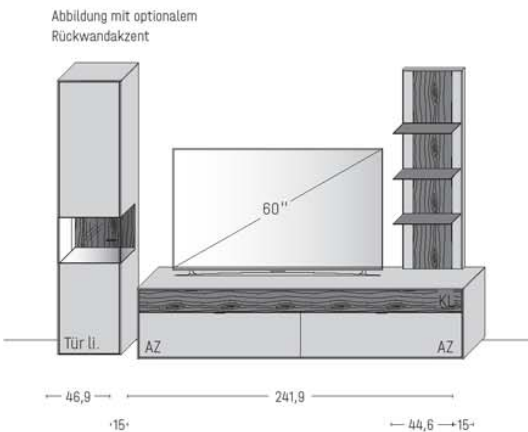

KOMBI 0033WW | SPIEGELSEITIG 0133WW

Korpus Wildeiche, Front Wildeiche

B 303,8 × H 201,9 × T 45,2 cm

GESAMTPREIS KOMBINATION

- ohne Zubehör -

		€	5.780,-
Zeilenschrank	Art.-Nr. 6413WW	€	2.144,-
Lowboard	Art.-Nr. 1455WW	€	3.238,-
Wandpaneel	Art.-Nr. 8431W	€	1.419,-

ZUBEHÖREMPFEHLUNG

Rückwand-Akzent (f. 6413WW)	Art.-Nr. 441RA	€	235,-
LED-Rückwand-Beleuchtung 3,4 W (f. 6413WW)	Art.-Nr. 441B	€	184,-
LED-Paneel-Beleuchtung 15,4 W (f. 8431W)	Art.-Nr. 843B	€	262,-
Trafo inkl. Schalter mit Stecker (max. 15 W) *	Art.-Nr. 8015	€	143,-
Trafo inkl. Schalter mit Stecker (max. 30 W) *	Art.-Nr. 8030	€	175,-
Funkdimmer anstatt Schalter *	Art.-Nr. 8212	€	173,-

Hinweis: Bitte Lackausführung angeben. * Bitte ausreichend Trafos und ggf. Funkdimmer mitbestellen. Je Trafo ist ein Funkdimmer erforderlich.