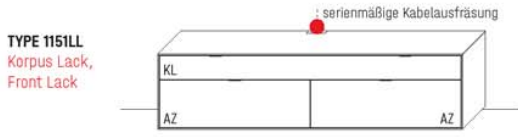

Typen- und Preisliste

LOWBOARDS (B 211,9 CM)

TUCSON

B 211,9 × H 54,3 × T 45,2 cm
2 Fächer (je B 103,1 × H 14,9 × T 32,3 cm)

TYPE 1151LL		Korpus Lack / Front Lack	€	1.833,-
TYPE 1151LW		Korpus Lack / Front Wildeiche	€	2.153,-
IR-Repeater mit Aufsteller		Art.-Nr. 8301	€	221,-
Netzschalter	Schalter links	Art.-Nr. 8013	€	175,-
	Schalter rechts	Art.-Nr. 8014	€	175,-
Vollauszug für 2 Zargen		Art.-Nr. 2090	€	92,-