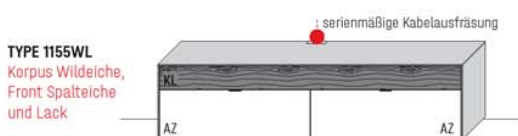

B 211,9 × H 54,3 × T 45,2 cm
2 Fächer (je B 103,1 × H 14,9 × T 32,3 cm)

TYPE 1155WL		Korpus Wildeiche / Front Spalteiche / Lack	€	2.838,-
TYPE 1155WW		Korpus Wildeiche / Front Spalteiche / Wildeiche	€	3.054,-
IR-Repeater mit Aufsteller		Art.-Nr. 8301	€	221,-
Netzschalter	Schalter links	Art.-Nr. 8013	€	175,-
	Schalter rechts	Art.-Nr. 8014	€	175,-
Vollauszug für 2 Zargen		Art.-Nr. 2090	€	92,-

Hinweis: Bitte Lackausführung angeben.