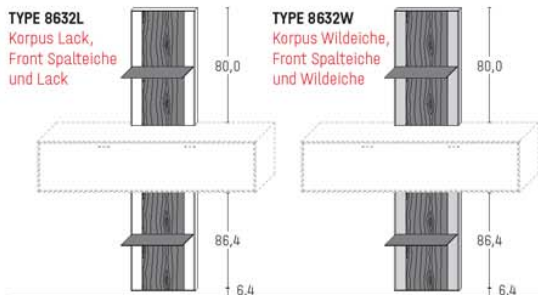

WANDPANELEE

TUCSON

B 44,6 × H 201,9 (inkl. 6,4 cm Abstand vom Boden) × T 27,0 cm

TYPE 8632L	Korpus Lack / Front Spalteiche / Lack	€	1.852,-
TYPE 8632W	Korpus Wildeiche / Front Spalteiche / Wildeiche	€	1.923,-
LED-Paneel-Beleuchtung 15,6 W	Art.-Nr. 863B	€	363,-
Trafo inkl. Schalter mit Stecker (max. 30 W)*	Art.-Nr. 8030	€	175,-
Funkdimmer anstatt Schalter*	Art.-Nr. 8212	€	173,-