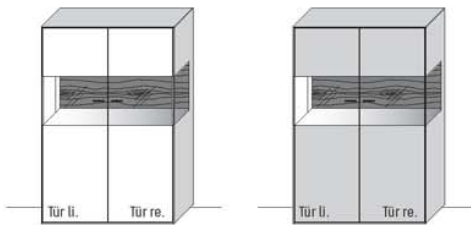

TYPE 4940WL
Korpus Wildeiche,
Front Lack

TYPE 4940WW
Korpus Wildeiche,
Front Wildeiche

B 91,9 × H 138,3 × T 37,1 cm
3 Böden, 4 Fächer

TYPE 4940WL	Korpus Wildeiche / Front Lack	€	2.374,-
TYPE 4940WW	Korpus Wildeiche / Front Wildeiche	€	2.558,-
Rückwand-Akzent	Art.-Nr. 494RA	€	368,-
LED-Rückwand-Beleuchtung 4,2 W	Art.-Nr. 494B	€	136,-
Trafo inkl. Schalter mit Stecker (max. 15 W) *	Art.-Nr. 8015	€	143,-
Funkdimmer anstatt Schalter *	Art.-Nr. 8212	€	173,-
Einlegeboden, Holz, B 88,0 cm	Art.-Nr. 8838W	€	120,-