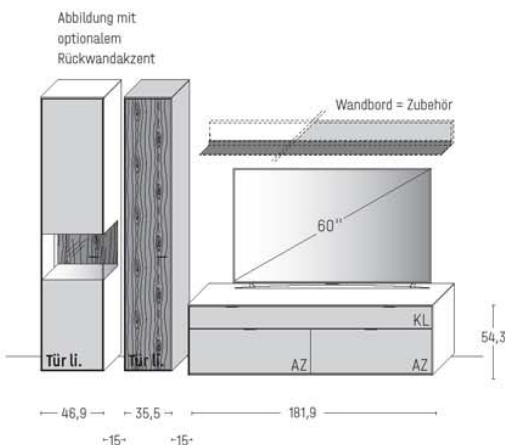

KOMBI 0002LW | SPIEGELSEITIG 0102LW

Korpus Lack, Front Wildeiche

B 294,3 × H 205,5 × T 45,2 cm

GESAMTPREIS KOMBINATION

- ohne Zubehör -

		€	6.258,-
Zeilenschrank	Art.-Nr. 6413LW	€	1.766,-
Zeilenschrank	Art.-Nr. 6357W	€	2.452,-
Lowboard	Art.-Nr. 1851LW	€	2.040,-

ZUBEHÖREMPFEHLUNG

Wandbord, Lack	Art.-Nr. 8181L	€	513,-
Wandbord, Wildeiche	Art.-Nr. 8180W	€	534,-
LED-Wandbord-Beleuchtung 7,7 W (f. 8180/1)	Art.-Nr. 818B	€	239,-
Rückwand-Akzent (f. 6413LW)	Art.-Nr. 441RA	€	235,-
LED-Rückwand-Beleuchtung 3,4 W (f. 6413LW)	Art.-Nr. 441B	€	184,-
Trafo inkl. Schalter mit Stecker (max. 15 W) *	Art.-Nr. 8015	€	143,-
Trafo inkl. Schalter mit Stecker (max. 30 W) *	Art.-Nr. 8030	€	175,-
Funkdimmer anstatt Schalter *	Art.-Nr. 8212	€	173,-

Hinweis: Bitte Lackausführung angeben. * Bitte ausreichend Trafos und ggf. Funkdimmer mitbestellen. Je Trafo ist ein Funkdimmer erforderlich.

Alle Preise sind Unverbindliche Preisempfehlungen, ohne Lieferung und Montage, in Euro einschließlich der jeweils gültigen Mehrwertsteuer. Abweichungen in Struktur, Farbe, Form, Abmessungen, Gewicht sowie technische Änderungen gegenüber den Abbildungen und textlichen Angaben sind möglich und bleiben vorbehalten, soweit diese in der Natur der verwendeten Materialien liegen und handelsüblich sind. Alles ohne Deko, nur solange Vorrat reicht. 11