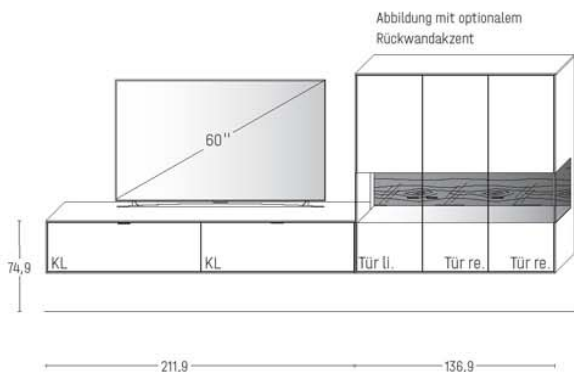

Korpus Lack, Front Lack

B 348,8 × H 175,7 × T 37,1 cm

GESAMTPREIS KOMBINATION

- ohne Zubehör -

		€	3.816,-
Hängelowboard	Art.-Nr. 11132LL	€	1.164,-
Hängeelement	Art.-Nr. 14333LL	€	2.652,-

ZUBEHÖREMPFEHLUNG