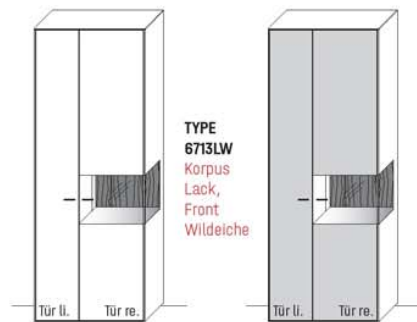

TYPE 6713LL
Korpus Lack,
Front Lack

TYPE 6713LW
Korpus Lack,
Front Wildeiche

B 76,9 × H 205,5 × T 37,1 cm
9 Böden, 10 Fächer

TYPE 6713LL (Abbildung)	Korpus Lack / Front Lack	€ 2.001,-
TYPE 6714LL (spiegelseitig)	Korpus Lack / Front Lack	€ 2.001,-
TYPE 6713LW (Abbildung)	Korpus Lack / Front Wildeiche	€ 2.249,-
TYPE 6714LW (spiegelseitig)	Korpus Lack / Front Wildeiche	€ 2.249,-
Rückwand-Akzent	Art.-Nr. 441RA	€ 235,-
LED-Rückwand-Beleuchtung 3,4 W	Art.-Nr. 441B	€ 184,-
Trafo inkl. Schalter mit Stecker (max. 15 W) *	Art.-Nr. 8015	€ 143,-
Funkdimmer anstatt Schalter *	Art.-Nr. 8212	€ 173,-
Einlegeboden, Lack, B 43,0 cm	Art.-Nr. 8438L	€ 92,-
Einlegeboden, Lack, B 28,0 cm	Art.-Nr. 8338L	€ 81,-