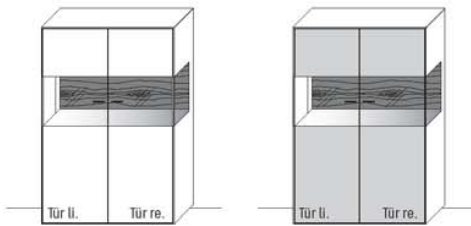

Typen- und Preisliste

HIGHBOARDS (H 138,3 CM)

TUCSON

TYPE 4940LL
Korpus Lack,
Front Lack

TYPE 4940LW
Korpus Lack,
Front Wildeiche

B 91,9 × H 138,3 × T 37,1 cm
3 Böden, 4 Fächer

TYPE 4940LL	Korpus Lack / Front Lack	€	1.833,-
TYPE 4940LW	Korpus Lack / Front Wildeiche	€	2.017,-
Rückwand-Akzent	Art.-Nr. 494RA	€	368,-
LED-Rückwand-Beleuchtung 4,2 W	Art.-Nr. 494B	€	136,-
Trafo inkl. Schalter mit Stecker (max. 15 W) *	Art.-Nr. 8015	€	143,-
Funkdimmer anstatt Schalter *	Art.-Nr. 8212	€	173,-
Einlegeboden, Lack, B 88,0 cm	Art.-Nr. 8838L	€	120,-