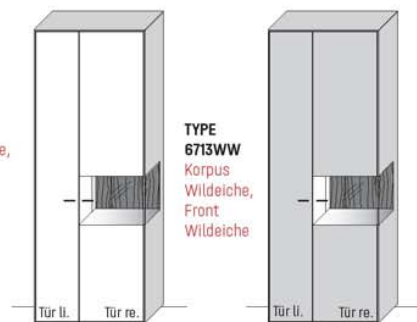

TYPE 6713WL
Korpus Wildeiche,
Front Lack

TYPE 6713WW
Korpus Wildeiche,
Front Wildeiche

B 76,9 × H 205,5 × T 37,1 cm
9 Böden, 10 Fächer

TYPE 6713WL (Abbildung)	Korpus Wildeiche / Front Lack	€ 2.979,-
TYPE 6714WL (spiegelseitig)	Korpus Wildeiche / Front Lack	€ 2.979,-
TYPE 6713WW (Abbildung)	Korpus Wildeiche / Front Wildeiche	€ 3.227,-
TYPE 6714WW (spiegelseitig)	Korpus Wildeiche / Front Wildeiche	€ 3.227,-
Rückwand-Akzent	Art.-Nr. 441RA	€ 235,-
LED-Rückwand-Beleuchtung 3,4 W	Art.-Nr. 441B	€ 184,-
Trafo inkl. Schalter mit Stecker (max. 15 W) *	Art.-Nr. 8015	€ 143,-
Funkdimmer anstatt Schalter *	Art.-Nr. 8212	€ 173,-
Einlegeboden, Holz, B 43,0 cm	Art.-Nr. 8438W	€ 92,-
Einlegeboden, Holz, B 28,0 cm	Art.-Nr. 8338W	€ 81,-

Hinweis: Bitte Lackausführung angeben. * Bitte ausreichend Trafos und ggf. Funkdimmer mitbestellen. Je Trafo ist ein Funkdimmer erforderlich.

Alle Preise sind Unverbindliche Preisempfehlungen, ohne Lieferung und Montage, in Euro einschließlich der jeweils gültigen Mehrwertsteuer. Abweichungen in Struktur, Farbe, Form, Abmessungen, Gewicht sowie technische Änderungen gegenüber den Abbildungen und textlichen Angaben sind möglich und bleiben vorbehalten, soweit diese in der Natur der verwendeten Materialien liegen und handelsüblich sind. Alles ohne Deko, nur solange Vorrat reicht.