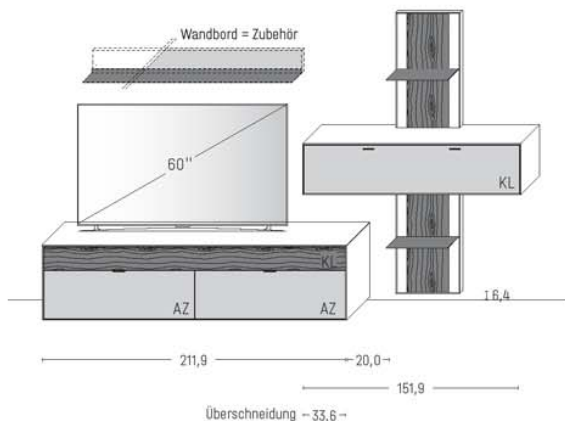

KOMBI 0032LW | SPIEGELSEITIG 0132LW

Korpus Lack, Front Wildeiche

B 330,2 × H 201,9 × T 45,2 cm

GESAMTPREIS KOMBINATION

- ohne Zubehör -

		€	4.699,-
Lowboard	Art.-Nr. 1155LW	€	2.535,-
Wandpaneel	Art.-Nr. 8632L	€	1.852,-
Hängeelement	Art.-Nr. 11531LW	€	1.106,-

ZUBEHÖREMPFEHLUNG

Wandbord, Lack	Art.-Nr. 8146L	€	472,-
Wandbord, Wildeiche	Art.-Nr. 8145W	€	504,-
LED-Wandbord-Beleuchtung 5,4 W (f. 8145/6)	Art.-Nr. 814B	€	207,-
LED-Paneel-Beleuchtung 15,6 W (f. 8632L)	Art.-Nr. 863B	€	363,-
Trafo inkl. Schalter mit Stecker (max. 15 W) *	Art.-Nr. 8015	€	143,-
Trafo inkl. Schalter mit Stecker (max. 30 W) *	Art.-Nr. 8030	€	175,-
Funkdimmer anstatt Schalter *	Art.-Nr. 8212	€	173,-

Hinweis: Bitte Lackausführung angeben. * Bitte ausreichend Trafos und ggf. Funkdimmer mitbestellen. Je Trafo ist ein Funkdimmer erforderlich.

Alle Preise sind Unverbindliche Preisempfehlungen, ohne Lieferung und Montage, in Euro einschließlich der jeweils gültigen Mehrwertsteuer. Abweichungen in Struktur, Farbe, Form, Abmessungen, Gewicht sowie technische Änderungen gegenüber den Abbildungen und textlichen Angaben sind möglich und bleiben vorbehalten, soweit diese in der Natur der verwendeten Materialien liegen und handelsüblich sind. Alles ohne Deko, nur solange Vorrat reicht.