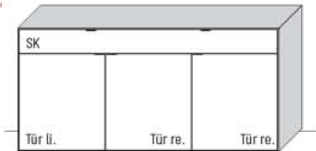

B 181,9 × H 87,9 × T 45,2 cm
2 Böden, 4 Fächer

TYPE 2860LL	Korpus Lack / Front Lack	€	2.095,-
Vollauszug für 2 Zargen	Art.-Nr. Z090	€	92,-
Besteckeinsatz für Schubkasten (B 84,0 cm)	Art.-Nr. 8091	€	177,-
Einlegeboden, Lack, B 118,0 cm	Art.-Nr. 8248L	€	168,-
Einlegeboden, Lack, B 58,0 cm	Art.-Nr. 8648L	€	124,-

TYPE 2860WL
Korpus Wildeiche,
Front Lack