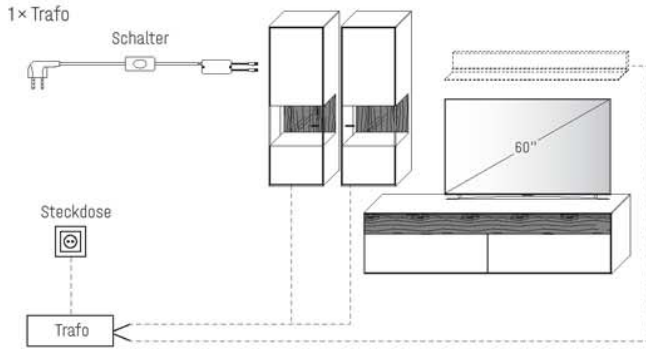

60 cm Ansteckplatte, B 95 cm
(je Seite)

5509AP

60 cm Ansteckplatte, B 110 cm
(je Seite)

5501AP

	Art.-Nr.	941,-	994,-
Wildeiche, soft gebürstet	je €		

ÜBERSICHT DER MÖGLICHEN SCHALTKREISE

FÜR STECKDOSE MIT TRAFU ÜBER SCHALTER