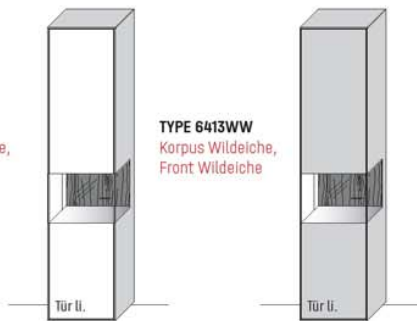

Typen- und Preisliste

ZEILENSCHRÄNKE (H 205,5 CM)

TUCSON

TYPE 6413LL
Korpus Lack,
Front Lack

TYPE 6413LW
Korpus Lack,
Front Wildeiche

B 46,9 × H 205,5 × T 37,1 cm
5 Böden, 6 Fächer

TYPE 6413LL (Türanschlag links)	Korpus Lack / Front Lack	€ 1.615,-
TYPE 6414LL (Türanschlag rechts)	Korpus Lack / Front Lack	€ 1.615,-
TYPE 6413LW (Türanschlag links)	Korpus Lack / Front Wildeiche	€ 1.766,-
TYPE 6414LW (Türanschlag rechts)	Korpus Lack / Front Wildeiche	€ 1.766,-
Rückwand-Akzent	Art.-Nr. 441RA	€ 235,-
LED-Rückwand-Beleuchtung 3,4 W	Art.-Nr. 441B	€ 184,-
Trafo inkl. Schalter mit Stecker (max. 15 W) *	Art.-Nr. 8015	€ 143,-
Funkdimmer anstatt Schalter *	Art.-Nr. 8212	€ 173,-
Einlegeboden, Lack, B 43,0 cm	Art.-Nr. 8438L	€ 92,-