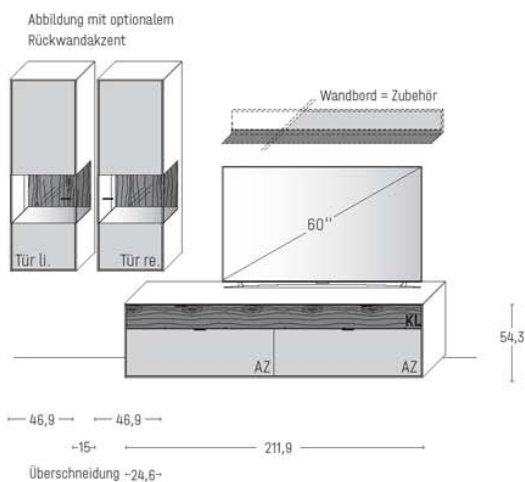

KOMBI 0006LW | SPIEGELSEITIG 0106LW

Korpus Lack, Front Wildeiche

B 296,1 × H 210,9 × T 45,2 cm

GESAMTPREIS KOMBINATION

- ohne Zubehör -

		€	5.553,-
Hängeelement	Art.-Nr. 14413LW	€	1.509,-
Hängeelement	Art.-Nr. 14414LW	€	1.509,-
Lowboard	Art.-Nr. 1155LW	€	2.535,-

ZUBEHÖREMPFEHLUNG

Wandbord, Lack	Art.-Nr. 8146L	€	472,-
Wandbord, Wildeiche	Art.-Nr. 8145W	€	504,-
LED-Wandbord-Beleuchtung 5,4 W (f. 8145/6)	Art.-Nr. 814B	€	207,-
Rückwand-Akzent (f. 14413LW/4LW)	Art.-Nr. 441RA	je €	235,-
LED-Rückwand-Beleuchtung 3,4 W (f. 14413LW/4LW)	Art.-Nr. 441B	je €	184,-
Trafo inkl. Schalter mit Stecker (max. 15 W) *	Art.-Nr. 8015	€	143,-
Trafo inkl. Schalter mit Stecker (max. 30 W) *	Art.-Nr. 8030	€	175,-
Funkdimmer anstatt Schalter *	Art.-Nr. 8212	€	173,-

Hinweis: Bitte Lackausführung angeben. * Bitte ausreichend Trafos und ggf. Funkdimmer mitbestellen. Je Trafo ist ein Funkdimmer erforderlich.

Alle Preise sind Unverbindliche Preisempfehlungen, ohne Lieferung und Montage, in Euro einschließlich der jeweils gültigen Mehrwertsteuer. Abweichungen in Struktur, Farbe, Form, Abmessungen, Gewicht sowie technische Änderungen gegenüber den Abbildungen und textlichen Angaben sind möglich und bleiben vorbehalten, soweit diese in der Natur der verwendeten Materialien liegen und handelsüblich sind. Alles ohne Deko, nur solange Vorrat reicht. 13