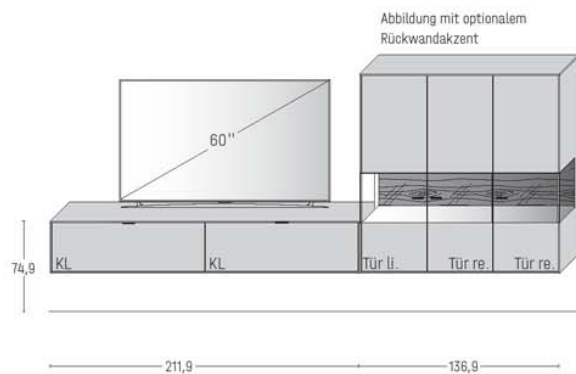

KOMBI 0007WW | SPIEGELSEITIG 0107WW

Korpus Wildeiche, Front Wildeiche

B 348,8 × H 175,7 × T 37,1 cm

GESAMTPREIS KOMBINATION

- ohne Zubehör -

		€	5.630,-
Hängelowboard	Art.-Nr. 11132WW	€	1.833,-
Hängeelement	Art.-Nr. 14333WW	€	3.797,-

ZUBEHÖREMPFEHLUNG

Rückwand-Akzent (f. 14333WW)	Art.-Nr. 433RA	€	488,-
LED-Rückwand-Beleuchtung 6,6 W (f. 14333WW)	Art.-Nr. 433B	€	205,-
Trafo inkl. Schalter mit Stecker (max. 15 W) *	Art.-Nr. 8015	€	143,-
Funkdimmer anstatt Schalter *	Art.-Nr. 8212	€	173,-
Kabelausräsung (f. 11132WW)	Art.-Nr. 6087F	€	99,-

Hinweis: Bitte Lackausführung angeben. * Bitte ausreichend Trafos und ggf. Funkdimmer mitbestellen. Je Trafo ist ein Funkdimmer erforderlich.