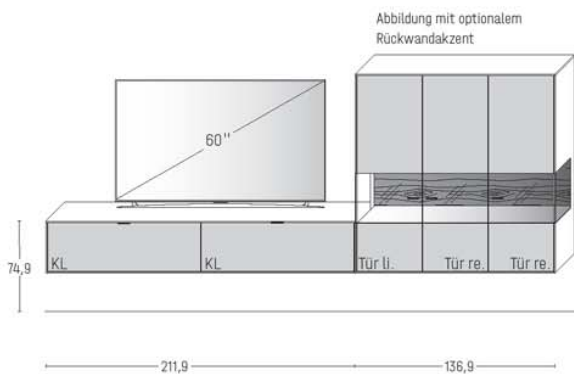

KOMBI 0007LW | SPIEGELSEITIG 0107LW

Korpus Lack, Front Wildeiche

B 348,8 × H 175,7 × T 37,1 cm

GESAMTPREIS KOMBINATION

- ohne Zubehör -

		€	4.265,-
Hängelowboard	Art.-Nr. 11132LW	€	1.309,-
Hängeelement	Art.-Nr. 14333LW	€	2.956,-

ZUBEHÖREMPFEHLUNG

Rückwand-Akzent (f. 14333LW)	Art.-Nr. 433RA	€	488,-
LED-Rückwand-Beleuchtung 6,6 W (f. 14333LW)	Art.-Nr. 433B	€	205,-
Trafo inkl. Schalter mit Stecker (max. 15 W) *	Art.-Nr. 8015	€	143,-
Funkdimmer anstatt Schalter *	Art.-Nr. 8212	€	173,-
Kabelausräsung (f. 11132LW)	Art.-Nr. 6087F	€	99,-

Hinweis: Bitte Lackausführung angeben. * Bitte ausreichend Trafos und ggf. Funkdimmer mitbestellen. Je Trafo ist ein Funkdimmer erforderlich.

Alle Preise sind Unverbindliche Preisempfehlungen, ohne Lieferung und Montage, in Euro einschließlich der jeweils gültigen Mehrwertsteuer. Abweichungen in Struktur, Farbe, Form, Abmessungen, Gewicht sowie technische Änderungen gegenüber den Abbildungen und textlichen Angaben sind möglich und bleiben vorbehalten, soweit diese in der Natur der verwendeten Materialien liegen und handelsüblich sind. Alles ohne Deko, nur solange Vorrat reicht.