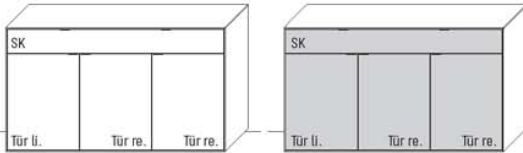

Typen- und Preisliste

SIDEBOARDS (H 87,9 CM)

TUCSON

TYPE 2560LL
Korpus Lack,
Front Lack

TYPE 2560LW
Korpus Lack,
Front Wildeiche

B 151,9 × H 87,9 × T 45,2 cm
2 Böden, 4 Fächer

TYPE 2560LL	Korpus Lack / Front Lack	€	1.978,-
TYPE 2560LW	Korpus Lack / Front Wildeiche	€	2.261,-
Vollauszug für 2 Zargen	Art.-Nr. 2090	€	92,-
Besteckeneinsatz für Schubkasten (B 69,0 cm)	Art.-Nr. 8071	€	166,-
Einlegeboden, Lack, B 98,0 cm	Art.-Nr. 8148L	€	147,-
Einlegeboden, Lack, B 48,0 cm	Art.-Nr. 8548L	€	120,-