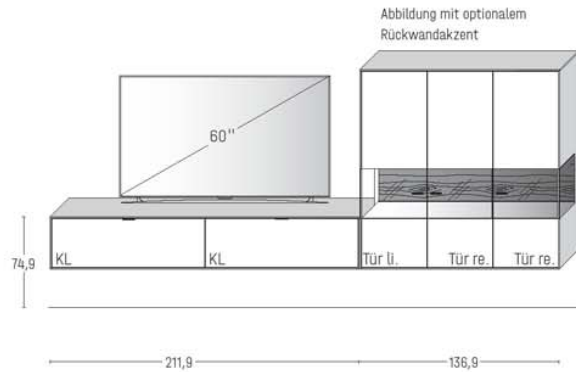

KOMBINATIONEN

TUCSON

KOMBI 0007WL | SPIEGELSEITIG 0107WL

Korpus Wildeiche, Front Lack

B 348,8 × H 175,7 × T 37,1 cm

GESAMTPREIS KOMBINATION

- ohne Zubehör -

		€	5.175,-
Hängelowboard	Art.-Nr. 11132WL	€	1.688,-
Hängeelement	Art.-Nr. 14333WL	€	3.487,-