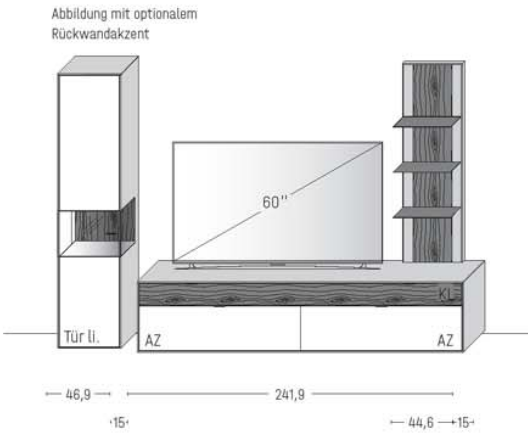

KOMBINATIONEN

TUCSON

KOMBI 0033WL | SPIEGELSEITIG 0133WL

Korpus Wildeiche, Front Lack

B 303,8 × H 201,9 × T 45,2 cm

GESAMTPREIS KOMBINATION

- ohne Zubehör -

		€	5.456,-
Zeilenschrank	Art.-Nr. 6413WL	€	1.992,-
Lowboard	Art.-Nr. 1455WL	€	3.006,-
Wandpaneel	Art.-Nr. 8431W	€	1.419,-