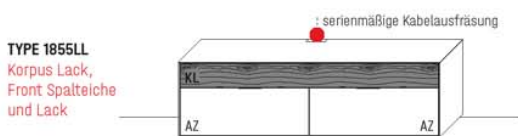

B 181,9 × H 54,3 × T 45,2 cm
2 Fächer (je B 88,1 × H 14,9 × T 36,7 cm)

TYPE 1855LL		Korpus Lack / Front Spalteiche / Lack	€	2.185,-
TYPE 1855LW		Korpus Lack / Front Spalteiche / Wildeiche	€	2.381,-
IR-Repeater mit Aufsteller		Art.-Nr. 8301	€	221,-
Netzschalter	Schalter links	Art.-Nr. 8013	€	175,-
	Schalter rechts	Art.-Nr. 8014	€	175,-
Vollauszug für 2 Zargen		Art.-Nr. 2090	€	92,-