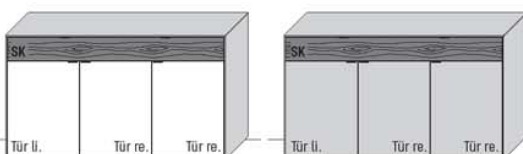

TYPE 2550WL
Korpus Wildeiche,
Front Spalteiche
und Lack

TYPE 2550WW
Korpus Wildeiche,
Front Spalteiche
und Wildeiche

B 151,9 × H 87,9 × T 45,2 cm
2 Böden, 4 Fächer

TYPE 2550WL	Korpus Wildeiche / Front Spalteiche / Lack	€	2.751,-
TYPE 2550WW	Korpus Wildeiche / Front Spalteiche / Wildeiche	€	3.027,-
Vollauszug für 2 Zargen	Art.-Nr. 2090	€	92,-
Besteckeneinsatz für Schubkasten (B 69,0 cm)	Art.-Nr. 8071	€	166,-
Einlegeboden, Holz, B 98,0 cm	Art.-Nr. 8148W	€	147,-
Einlegeboden, Holz, B 48,0 cm	Art.-Nr. 8548W	€	120,-

Hinweis: Bitte Lackausführung angeben.