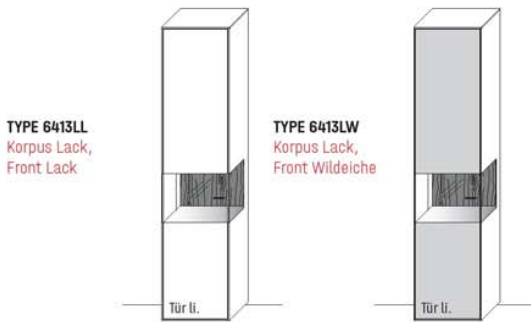

Typen- und Preisliste

ZEILENSCHRÄNKE (H 205,5 CM)

TUCSON

TYPE 6413LL
Korpus Lack,
Front Lack

TYPE 6413LW
Korpus Lack,
Front Wildeiche

B 46,9 × H 205,5 × T 37,1 cm
5 Böden, 6 Fächer

TYPE 6413LL (Türanschlag links)	Korpus Lack / Front Lack	€ 1.615,-
TYPE 6414LL (Türanschlag rechts)	Korpus Lack / Front Lack	€ 1.615,-
TYPE 6413LW (Türanschlag links)	Korpus Lack / Front Wildeiche	€ 1.766,-
TYPE 6414LW (Türanschlag rechts)	Korpus Lack / Front Wildeiche	€ 1.766,-
Rückwand-Akzent	Art.-Nr. 441RA	€ 235,-
LED-Rückwand-Beleuchtung 3,4 W	Art.-Nr. 441B	€ 184,-
Trafo inkl. Schalter mit Stecker (max. 15 W) *	Art.-Nr. 8015	€ 143,-
Funkdimmer anstatt Schalter *	Art.-Nr. 8212	€ 173,-
Einlegeboden, Lack, B 43,0 cm	Art.-Nr. 8438L	€ 92,-