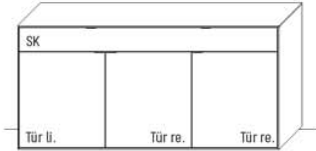

Typen- und Preisliste

SIDEBOARDS (H 87,9 CM)

TUCSON

TYPE 2860LL
Korpus Lack,
Front Lack