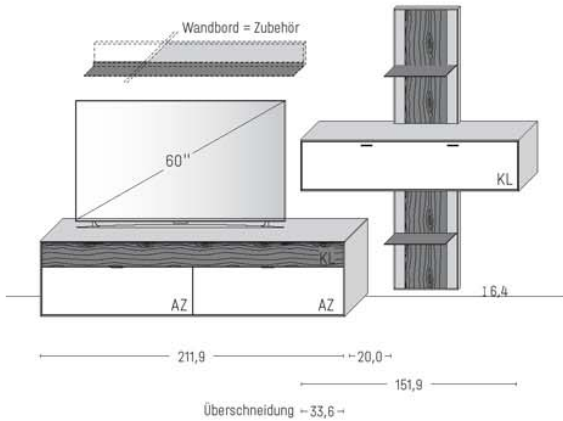

KOMBINATIONEN

TUCSON

KOMBI 0032WL | SPIEGELSEITIG 0132WL

Korpus Wildeiche, Front Lack

B 330,2 × H 201,9 × T 45,2 cm

GESAMTPREIS KOMBINATION

- ohne Zubehör -

		€	5.088,-
Lowboard	Art.-Nr. 1155WL	€	2.838,-
Wandpaneel	Art.-Nr. 8632W	€	1.923,-
Hängeelement	Art.-Nr. 11531WL	€	1.224,-