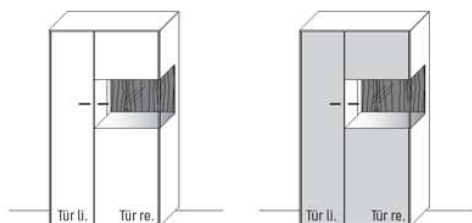

TYPE 4713LL
Korpus Lack,
Front Lack

TYPE 4713LW
Korpus Lack,
Front Wildeiche

B 76,9 × H 138,3 × T 37,1 cm
6 Böden, 8 Fächer

TYPE 4713LL (Abbildung)	Korpus Lack /	€	1.693,-
TYPE 4714LL (spiegelseitig)	Front Lack	€	1.693,-
TYPE 4713LW (Abbildung)	Korpus Lack /	€	1.838,-
TYPE 4714LW (spiegelseitig)	Front Wildeiche	€	1.838,-
Rückwand-Akzent	Art.-Nr. 441RA	€	235,-
LED-Rückwand-Beleuchtung 3,4 W	Art.-Nr. 441B	€	184,-
Trafo inkl. Schalter mit Stecker (max. 15 W) *	Art.-Nr. 8015	€	143,-
Funkdimmer anstatt Schalter *	Art.-Nr. 8212	€	173,-
Einlegeboden, Lack, B 43,0 cm	Art.-Nr. 8438L	€	92,-
Einlegeboden, Lack, B 28,0 cm	Art.-Nr. 8338L	€	81,-