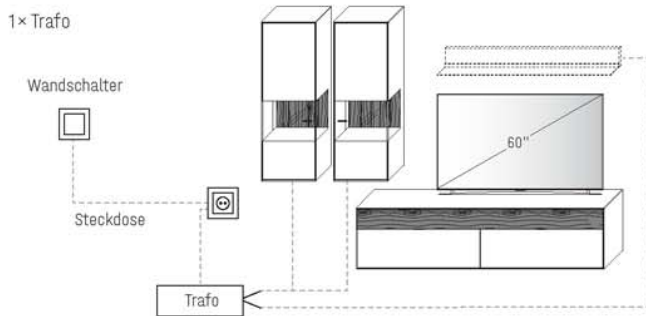

FÜR SCHALTBARE STECKDOSE/N MIT TRAFU ÜBER WANDSCHALTER

Bitte am Ende Ihrer Planung die Gesamtwattzahl ermitteln und den/die entsprechende(n) LED-Trafo(s) sowie die gewünschte Schaltervariante(n) definieren. Optional kann der Schalter durch einen Funkdimmer ersetzt werden, sodass Sie die Beleuchtung per Fernbedienung bequem vom Sofa aus steuern können. Diesbezüglich sollte dem Auftrag unbedingt eine Planungsskizze hinzugefügt werden.

Hinweis: Bitte bei der Auswahl des Funkdimmer unbedingt auf die benötigte Gesamt-Watt-Leistung achten. Hierzu ist zu berücksichtigen, dass von allen gewünschten Typen mit LED-Beleuchtung die Watt-Angaben zu addieren sind.

TRAFU INKL. SCHALTER MIT STECKER

max. 15,0 W	Art.-Nr. 8015	€	143,-
max. 30,0 W	Art.-Nr. 8030	€	175,-
max. 60,0 W	Art.-Nr. 8060	€	253,-