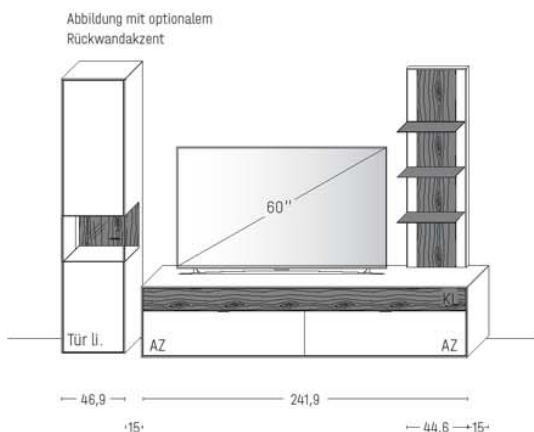

Korpus Lack, Front Lack

B 303,8 × H 201,9 × T 45,2 cm

GESAMTPREIS KOMBINATION

- ohne Zubehör -

		€	4.747,-
Zeilenschrank	Art.-Nr. 6413LL	€	1.615,-
Lowboard	Art.-Nr. 1455LL	€	2.627,-
Wandpaneel	Art.-Nr. 8431L	€	1.343,-