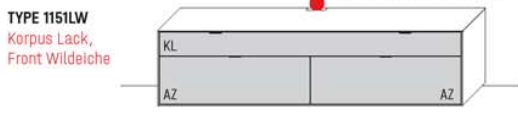

Typen- und Preisliste

LOWBOARDS (B 211,9 CM)

TUCSON

B 211,9 × H 54,3 × T 45,2 cm
2 Fächer (je B 103,1 × H 14,9 × T 32,3 cm)

TYPE 1151LL		Korpus Lack / Front Lack	€	1.833,-
TYPE 1151LW		Korpus Lack / Front Wildeiche	€	2.153,-
IR-Repeater mit Aufsteller		Art.-Nr. 8301	€	221,-
Netzschalter	Schalter links	Art.-Nr. 8013	€	175,-
	Schalter rechts	Art.-Nr. 8014	€	175,-
Vollauszug für 2 Zargen		Art.-Nr. 2090	€	92,-