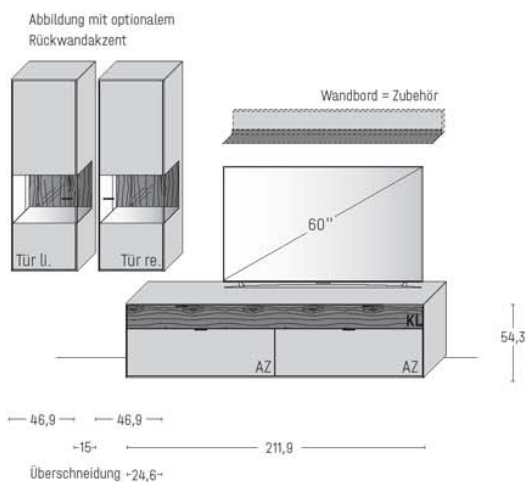

KOMBI 0006WW | SPIEGELSEITIG 0106WW

Korpus Wildeiche, Front Wildeiche

B 296,1 × H 210,9 × T 45,2 cm

GESAMTPREIS KOMBINATION

- ohne Zubehör -

		€	6.582,-
Hängeelement	Art.-Nr. 14413WW	€	1.764,-
Hängeelement	Art.-Nr. 14414WW	€	1.764,-
Lowboard	Art.-Nr. 1155WW	€	3.054,-

ZUBEHÖREMPFEHLUNG

Wandbord, Wildeiche	Art.-Nr. 8145W	€	504,-
LED-Wandbord-Beleuchtung 5,4 W (f. 8145)	Art.-Nr. 814B	€	207,-
Rückwand-Akzent (f. 14413WW/4WW)	Art.-Nr. 441RA	je €	235,-
LED-Rückwand-Beleuchtung 3,4 W (f. 14413WW/4LWW)	Art.-Nr. 441B	je €	184,-
Trafo inkl. Schalter mit Stecker (max. 15 W) *	Art.-Nr. 8015	€	143,-
Trafo inkl. Schalter mit Stecker (max. 30 W) *	Art.-Nr. 8030	€	175,-
Funkdimmer anstatt Schalter *	Art.-Nr. 8212	€	173,-

Hinweis: Bitte Lackausführung angeben. * Bitte ausreichend Trafos und ggf. Funkdimmer mitbestellen. Je Trafo ist ein Funkdimmer erforderlich.