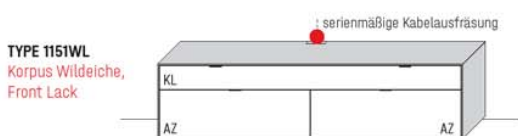

Typen- und Preisliste

LOWBOARDS (B 211,9 CM)

TUCSON

B 211,9 × H 54,3 × T 45,2 cm
2 Fächer (je B 103,1 × H 14,9 × T 32,3 cm)

TYPE 1151LL		Korpus Lack / Front Lack	€	1.833,-
TYPE 1151LW		Korpus Lack / Front Wildeiche	€	2.153,-
IR-Repeater mit Aufsteller		Art.-Nr. 8301	€	221,-
Netzschalter	Schalter links	Art.-Nr. 8013	€	175,-
	Schalter rechts	Art.-Nr. 8014	€	175,-
Vollauszug für 2 Zargen		Art.-Nr. 2090	€	92,-