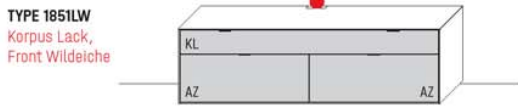

Typen- und Preisliste

LOWBOARDS (B 181,9 CM)

TUCSON

B 181,9 × H 54,3 × T 45,2 cm
2 Fächer (je B 88,1 × H 14,9 × T 36,7 cm)

TYPE 1851LL		Korpus Lack / Front Lack	€	1.753,-
TYPE 1851LW		Korpus Lack / Front Wildeiche	€	2.040,-
IR-Repeater mit Aufsteller		Art.-Nr. 8301	€	221,-
Netzschalter	Schalter links	Art.-Nr. 8013	€	175,-
	Schalter rechts	Art.-Nr. 8014	€	175,-
Vollauszug für 2 Zargen		Art.-Nr. 2090	€	92,-