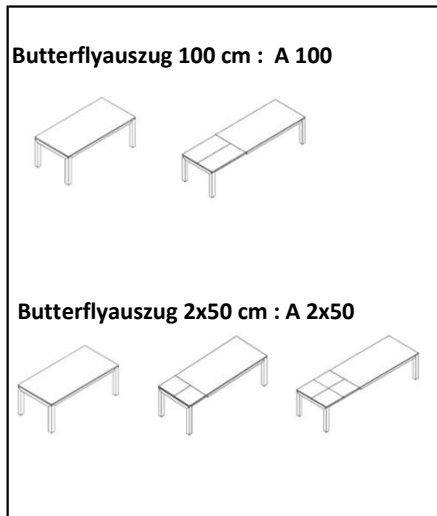

Tischmasse				Ausführung	Bestellnummer	VK Preis
Breite	Hoehe	Tiefe				
140/240	76	90	Auszug 100 cm ; Eiche Natur geölt	22-P1-U5-140-A100 EN	2319	
140/240	76	90	Auszug 100 cm ; Eiche Bianco geölt	22-P1-U5-140-A100 EB	2435	
140/240	76	90	Auszug 100 cm ; Eiche Legno geölt	22-P1-U5-140-A100 EL	2435	
140/240	76	90	Auszug 2 x 50 cm ; Eiche Natur geölt	22-P1-U5-140-A2x50 EN	2488	
140/240	76	90	Auszug 2 x 50 cm ; Eiche Bianco geölt	22-P1-U5-140-A2x50 EB	2615	
140/240	76	90	Auszug 2 x 50 cm ; Eiche Legno geölt	22-P1-U5-140-A2x50 EL	2615	
140	76	90	Ohne Auszug, feste Platte	22-P1-U5-140 EN	2073	
140	76	90	Ohne Auszug, feste Platte	22-P1-U5-140 EB	2189	
140	76	90	Ohne Auszug, feste Platte	22-P1-U5-140 EL	2189	
160/260	76	90	Auszug 100 cm ; Eiche Natur geölt	22-P1-U5-160-A100 EN	2409	
160/260	76	90	Auszug 100 cm ; Eiche Bianco geölt	22-P1-U5-160-A100 EB	2531	
160/260	76	90	Auszug 100 cm ; Eiche Legno geölt	22-P1-U5-160-A100 EL	2531	
160/260	76	90	Auszug 2 x 50 cm ; Eiche Natur geölt	22-P1-U5-160-A2x50 EN	2581	
160/260	76	90	Auszug 2 x 50 cm ; Eiche Bianco geölt	22-P1-U5-160-A2x50 EB	2711	
160/260	76	90	Auszug 2 x 50 cm ; Eiche Legno geölt	22-P1-U5-160-A2x50 EL	2711	
160	76	90	Ohne Auszug, feste Platte	22-P1-U5-160 EN	2165	
160	76	90	Ohne Auszug, feste Platte	22-P1-U5-160 EB	2282	
160	76	90	Ohne Auszug, feste Platte	22-P1-U5-160 EL	2282	
180/280	76	90	Auszug 100 cm ; Eiche Natur geölt	22-P1-U5-180-A100 EN	2547	
180/280	76	90	Auszug 100 cm ; Eiche Bianco geölt	22-P1-U5-180-A100 EB	2676	
180/280	76	90	Auszug 100 cm ; Eiche Legno geölt	22-P1-U5-180-A100 EL	2676	
180/280	76	90	Auszug 2 x 50 cm ; Eiche Natur geölt	22-P1-U5-180-A2x50 EN	2721	
180/280	76	90	Auszug 2 x 50 cm ; Eiche Bianco geölt	22-P1-U5-180-A2x50 EB	2859	
180/280	76	90	Auszug 2 x 50 cm ; Eiche Legno geölt	22-P1-U5-180-A2x50 EL	2859	
180	76	90	Ohne Auszug, feste Platte	22-P1-U5-180 EN	2300	
180	76	90	Ohne Auszug, feste Platte	22-P1-U5-180 EB	2427	
180	76	90	Ohne Auszug, feste Platte	22-P1-U5-180 EL	2427