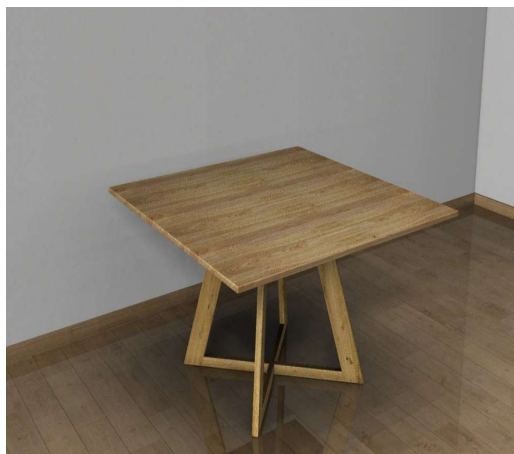

Typen- und Preisliste

Tischplatte		Unterteil	Artikelnummer	VK
Quadrat 80 cm	ohne Funktion	U21 Holz	21Q80-OF-U21H	1112
Quadrat 90 cm	ohne Funktion	U21 Holz	21Q90-OF-U21H	1150
Quadrat 100 cm	ohne Funktion	U21 Holz	21Q100-OF-U21H	1188
Quadrat 115 cm	ohne Funktion	U21 Holz	21Q115-OF-U21H	1247
Quadrat 125 cm	ohne Funktion	U21 Holz	21Q125-OF-U21H	1362
Quadrat 115 cm	mit Funktion lose	U21 Holz	21Q115-MF1-U21H	1654
Quadrat 125 cm	mit Funktion lose	U21 Holz	21Q125-MF1-U21H	1731
Quadrat 115 cm	mit Funktion integrier	U21 Holz	21Q115-MF2-U21H	2257
Quadrat 125 cm	mit Funktion integrier	U21 Holz	21Q125-MF2-U21H	2371
Rund 80 cm	ohne Funktion	U21 Holz	21R80-OF-U21H	1112
Rund 90 cm	ohne Funktion	U21 Holz	21R90-OF-U21H	1150
Rund 100 cm	ohne Funktion	U21 Holz	21R100-OF-U21H	1188
Rund 115 cm	ohne Funktion	U21 Holz	21R115-OF-U21H	1247
Rund 125 cm	ohne Funktion	U21 Holz	21R125-OF-U21H	1362
Rund 115 cm	mit Funktion lose	U21 Holz	21R115-MF1-U21H	1654
Rund 125 cm	mit Funktion lose	U21 Holz	21R125-MF1-U21H	1731
Rund 115 cm	mit Funktion integrier	U21 Holz	21R115-MF2-U21H	2257
Rund 125 cm	mit Funktion integrier	U21 Holz	21R125-MF2-U21H	2371
Oval 140x100	ohne Funktion	U21 Holz	21R140-OF-U21H	1376