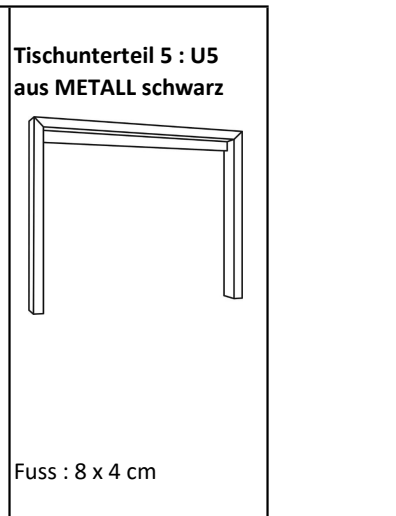

Tischmasse				Ausführung	Bestellnummer	VK Preis
Breite	Hoehe	Tiefe				
140/240	76	90	Auszug 100 cm ; Eiche Natur geölt	22-P1-U5-140-A100 EN	2319	
140/240	76	90	Auszug 100 cm ; Eiche Bianco geölt	22-P1-U5-140-A100 EB	2435	
140/240	76	90	Auszug 100 cm ; Eiche Legno geölt	22-P1-U5-140-A100 EL	2435	
140/240	76	90	Auszug 2 x 50 cm ; Eiche Natur geölt	22-P1-U5-140-A2x50 EN	2488	
140/240	76	90	Auszug 2 x 50 cm ; Eiche Bianco geölt	22-P1-U5-140-A2x50 EB	2615	
140/240	76	90	Auszug 2 x 50 cm ; Eiche Legno geölt	22-P1-U5-140-A2x50 EL	2615	
140	76	90	Ohne Auszug, feste Platte	22-P1-U5-140 EN	2073	
140	76	90	Ohne Auszug, feste Platte	22-P1-U5-140 EB	2189	
140	76	90	Ohne Auszug, feste Platte	22-P1-U5-140 EL	2189	
160/260	76	90	Auszug 100 cm ; Eiche Natur geölt	22-P1-U5-160-A100 EN	2409	
160/260	76	90	Auszug 100 cm ; Eiche Bianco geölt	22-P1-U5-160-A100 EB	2531	
160/260	76	90	Auszug 100 cm ; Eiche Legno geölt	22-P1-U5-160-A100 EL	2531	
160/260	76	90	Auszug 2 x 50 cm ; Eiche Natur geölt	22-P1-U5-160-A2x50 EN	2581	
160/260	76	90	Auszug 2 x 50 cm ; Eiche Bianco geölt	22-P1-U5-160-A2x50 EB	2711	
160/260	76	90	Auszug 2 x 50 cm ; Eiche Legno geölt	22-P1-U5-160-A2x50 EL	2711	
160	76	90	Ohne Auszug, feste Platte	22-P1-U5-160 EN	2165	
160	76	90	Ohne Auszug, feste Platte	22-P1-U5-160 EB	2282	
160	76	90	Ohne Auszug, feste Platte	22-P1-U5-160 EL	2282	
180/280	76	90	Auszug 100 cm ; Eiche Natur geölt	22-P1-U5-180-A100 EN	2547	
180/280	76	90	Auszug 100 cm ; Eiche Bianco geölt	22-P1-U5-180-A100 EB	2676	
180/280	76	90	Auszug 100 cm ; Eiche Legno geölt	22-P1-U5-180-A100 EL	2676	
180/280	76	90	Auszug 2 x 50 cm ; Eiche Natur geölt	22-P1-U5-180-A2x50 EN	2721	
180/280	76	90	Auszug 2 x 50 cm ; Eiche Bianco geölt	22-P1-U5-180-A2x50 EB	2859	
180/280	76	90	Auszug 2 x 50 cm ; Eiche Legno geölt	22-P1-U5-180-A2x50 EL	2859	
180	76	90	Ohne Auszug, feste Platte	22-P1-U5-180 EN	2300	
180	76	90	Ohne Auszug, feste Platte	22-P1-U5-180 EB	2427	
180	76	90	Ohne Auszug, feste Platte	22-P1-U5-180 EL	2427