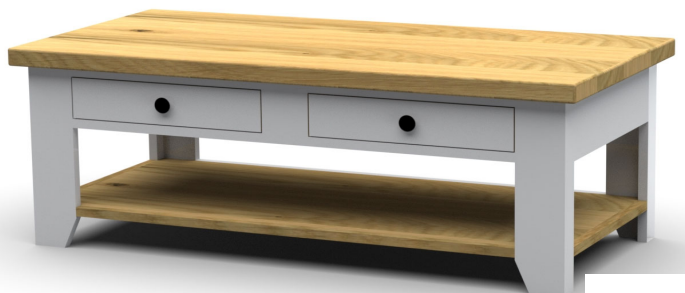

Typen- und Preisliste

Sortiment 2024/2025

Couchtische "IRVINE"

6863-

Verkaufspreise

6863-80-000

Couchtisch "Irvine"

Platte Wildeiche massiv geölt
4-Fußgestell weiß lackiert, Holzstruktur sichtbar
122 x 60 cm, H 45

1.379,00 €

6863-47-000

Couchtisch "Irvine"

Platte Wildeiche massiv geölt
4-Fußgestell Wildeiche massiv geölt
122 x 60 cm, H 45

1.379,00 €